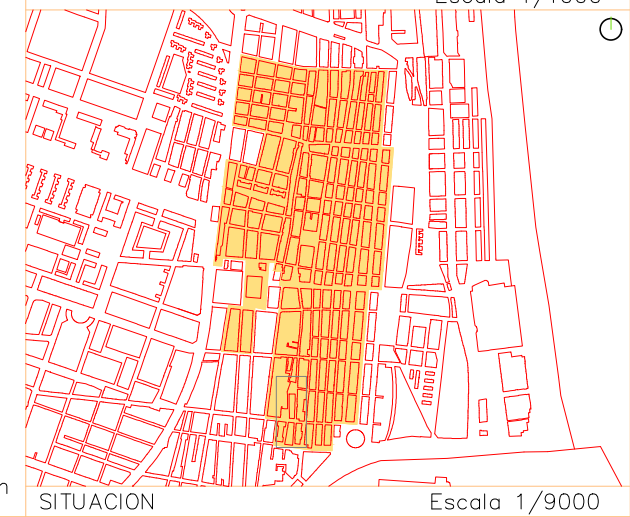

Escala 1/400 0 5 15m

Este
 ROSARIO
 N° Policia
 Ficha catálogo

Norte
 PLAZA CALABUIG
 N° Policia
 Ficha catálogo

Oeste
 PLAZA CALABUIG
 N° Policia
 Ficha catálogo

Sur
 MARIANO CUBER
 N° Policia
 Ficha catálogo

Escala 1/1000

Escala 1/400

SITUACION

Escala 1/9000

Este
 ESCALANTE
 Nº Policia
 Ficha catálogo

Oeste
 ROSARIO
 Nº Policia
 Ficha catálogo

Norte
 IGLESIA DEL ROSARIO
 Nº Policia
 Ficha catálogo

Sur
 MARIANO CUBER
 Nº Policia
 Ficha catálogo