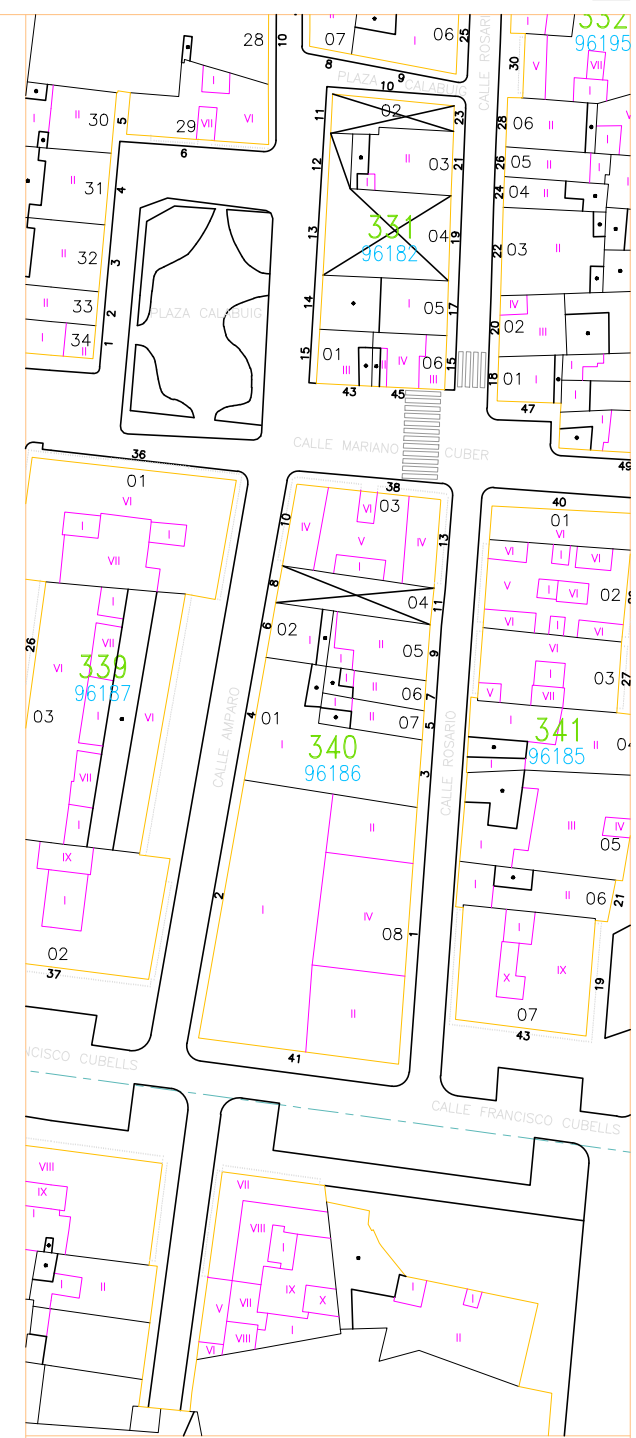

Escala 1/400 0 5 15m

Este
 ROSARIO
 N° Policia
 Ficha catálogo

Norte
 PLAZA CALABUIG
 N° Policia
 Ficha catálogo

Oeste
 PLAZA CALABUIG
 N° Policia
 Ficha catálogo

Sur
 MARIANO CUBER
 N° Policia
 Ficha catálogo

Oeste
 JOSÉ BENLLIURE
 Nº Policia
 Ficha catálogo

Norte
 IGLESIA DEL ROSARIO
 Nº Policia
 Ficha catálogo

Sur
 MARIANO CUBER
 Nº Policia
 Ficha catálogo

Escala 1/1000

Escala 1/9000

Escala 1/400 ⁰¹ 5 15m

Escala 1/400 $\frac{01}{1}$ $\frac{5}{5}$ $\frac{15m}{15m}$

Escala 1/400⁰¹ 5 15m

Este
 REINA
 Nº Policia
 Ficha catálogo

Oeste
 BARRACA
 Nº Policia
 Ficha catálogo

Norte
 IGLESIA DEL ROSARIO
 Nº Policia
 Ficha catálogo

Sur
 PLAZA DE LA
 ARMADA ESPAÑOLA
 Nº Policia
 Ficha catálogo

PLAZA DE LA ARMADA ESPAÑOLA

Escala 1/1000

SITUACION

Escala 1/9000

Escala 1/400

Escala 1/1000

Escala 1/400 01 5 15m

Escala 1/1000