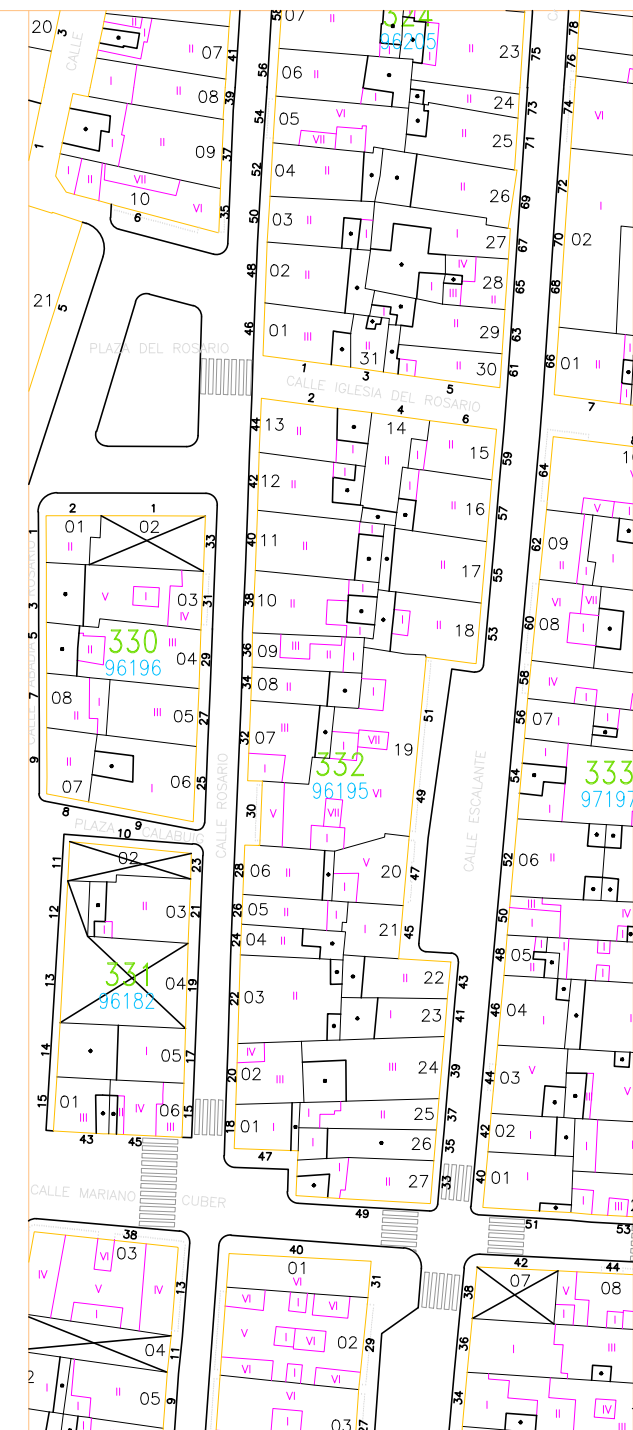

Escala 1/400 0 5 15m

Este
 ROSARIO
 N° Policia
 Ficha catálogo

Norte
 PLAZA CALABUIG
 N° Policia
 Ficha catálogo

Oeste
 PLAZA CALABUIG
 N° Policia
 Ficha catálogo

Sur
 MARIANO CUBER
 N° Policia
 Ficha catálogo

Escala 1/1000

Escala 1/400

SITUACION

Escala 1/9000

Este
 ESCALANTE
 Nº Policia
 Ficha catálogo

Oeste
 ROSARIO
 Nº Policia
 Ficha catálogo

Norte
 IGLESIA DEL ROSARIO
 Nº Policia
 Ficha catálogo

Sur
 MARIANO CUBER
 Nº Policia
 Ficha catálogo

Oeste
 JOSÉ BENLLIURE
 Nº Policia
 Ficha catálogo

Norte
 IGLESIA DEL ROSARIO
 Nº Policia
 Ficha catálogo

Sur
 MARIANO CUBER
 Nº Policia
 Ficha catálogo

Escala 1/1000

Escala 1/9000

Escala 1/400 ⁰¹ 5 15m

Escala 1/400 $\frac{01}{1}$ $\frac{5}{5}$ $\frac{15m}{15m}$

Escala 1/400⁰¹ 5 15m

Este
 REINA
 Nº Policia
 Ficha catálogo

Oeste
 BARRACA
 Nº Policia
 Ficha catálogo

Norte
 IGLESIA DEL ROSARIO
 Nº Policia
 Ficha catálogo

Sur
 PLAZA DE LA
 ARMADA ESPAÑOLA
 Nº Policia
 Ficha catálogo