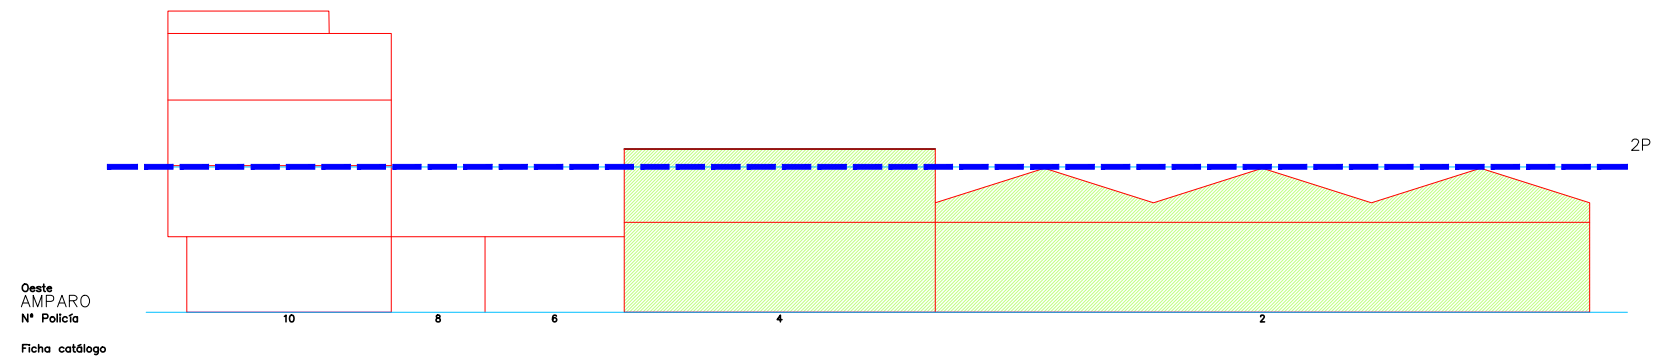

PLAZA DE LA ARMADA ESPAÑOLA

Escala 1/1000

SITUACION

Escala 1/9000

Escala 1/400

Escala 1/1000

Escala 1/400 01 5 15m

Escala 1/1000

Escala 1/9000

PEC CABANYAL MAYO 2020
 ALTURA REGULADORA

MANZANA 342

Escala 1/400 $\frac{01}{5}$ 15m

PEC CABANYAL MAYO 2020
ALTURA REGULADORA

MANZANA 343

Escala 1/1000

SITUACION