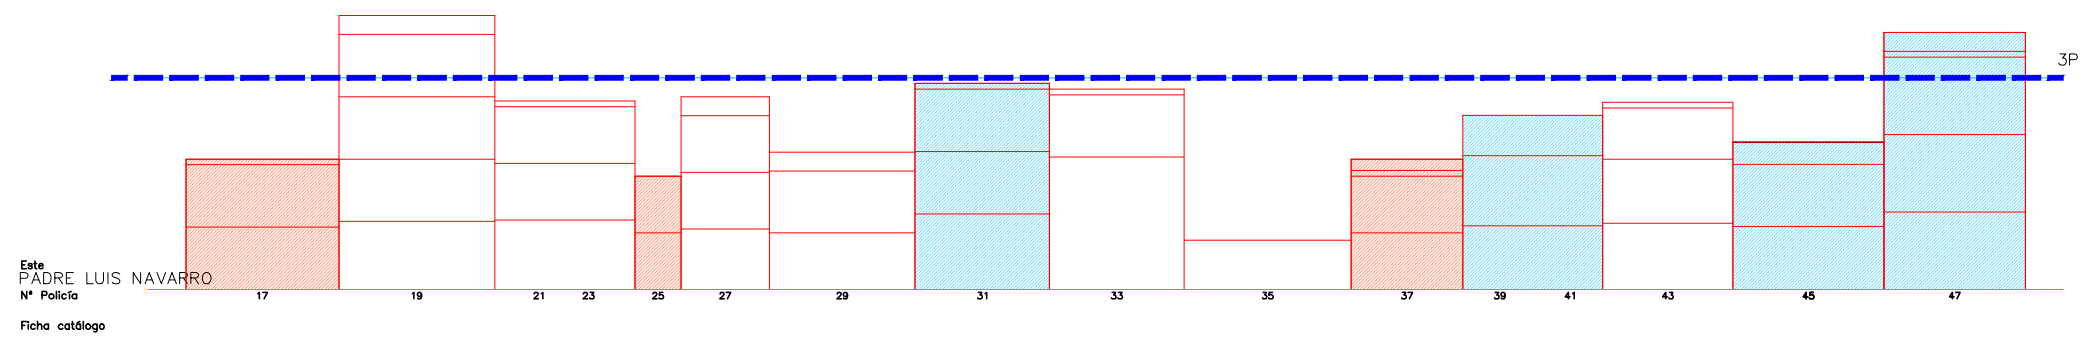

Oeste
 JOSÉ BENLLIURE
 Nº Policia
 Ficha catálogo

Norte
 IGLESIA DEL ROSARIO
 Nº Policia
 Ficha catálogo

Sur
 MARIANO CUBER
 Nº Policia
 Ficha catálogo

Escala 1/1000

Escala 1/9000

Escala 1/400 ⁰¹ 5 15m

Escala 1/400 $\frac{01}{1}$ $\frac{5}{5}$ $\frac{15m}{15m}$

Escala 1/400⁰¹ 5 15m

Este
 REINA
 Nº Policia
 Ficha catálogo

Oeste
 BARRACA
 Nº Policia
 Ficha catálogo

Norte
 IGLESIA DEL ROSARIO
 Nº Policia
 Ficha catálogo

Sur
 PLAZA DE LA
 ARMADA ESPAÑOLA
 Nº Policia
 Ficha catálogo