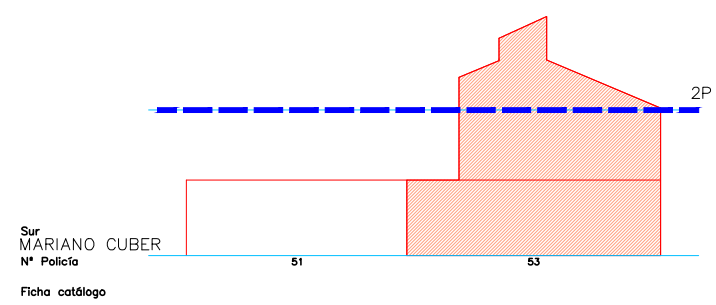

Escala 1/1000

Escala 1/400

SITUACION

Escala 1/9000

PEC CABANYAL MAYO 2020
 ALTURA REGULADORA

MANZANA 333

Escala 1/400 ⁰¹ 5 15m

Este
 PROGRESO
 Nº Policia
 Ficha catálogo

Oeste
 JOSÉ BENLLIURE
 Nº Policia
 Ficha catálogo

Norte
 IGLESIA DEL ROSARIO
 Nº Policia
 Ficha catálogo

Sur
 MARIANO CUBER
 Nº Policia
 Ficha catálogo

Escala 1/1000

Escala 1/9000

Escala 1/400 ⁰¹ 5 15m

Escala 1/400 $\frac{01}{1}$ $\frac{5}{5}$ $\frac{15m}{15m}$