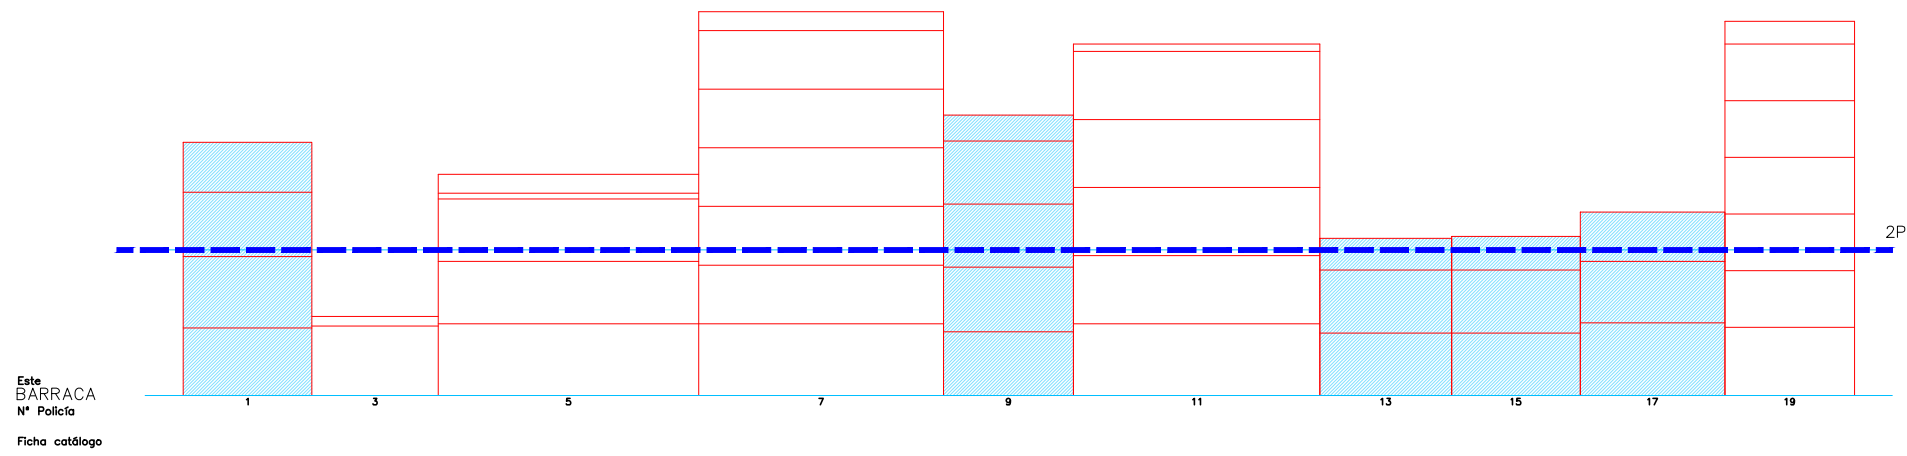

Oeste
 JOSÉ BENLLIURE
 Nº Policia
 Ficha catálogo

Norte
 IGLESIA DEL ROSARIO
 Nº Policia
 Ficha catálogo

Sur
 MARIANO CUBER
 Nº Policia
 Ficha catálogo

Escala 1/1000

Escala 1/9000

Escala 1/400 ⁰¹ 5 15m

Escala 1/400 $\frac{01}{1}$ $\frac{5}{5}$ $\frac{15m}{15m}$