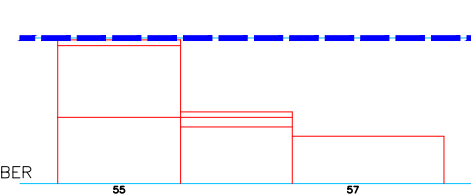

Sur
MARIANO CUBER
Nº Policia
Ficha catálogo

Escala 1/1000