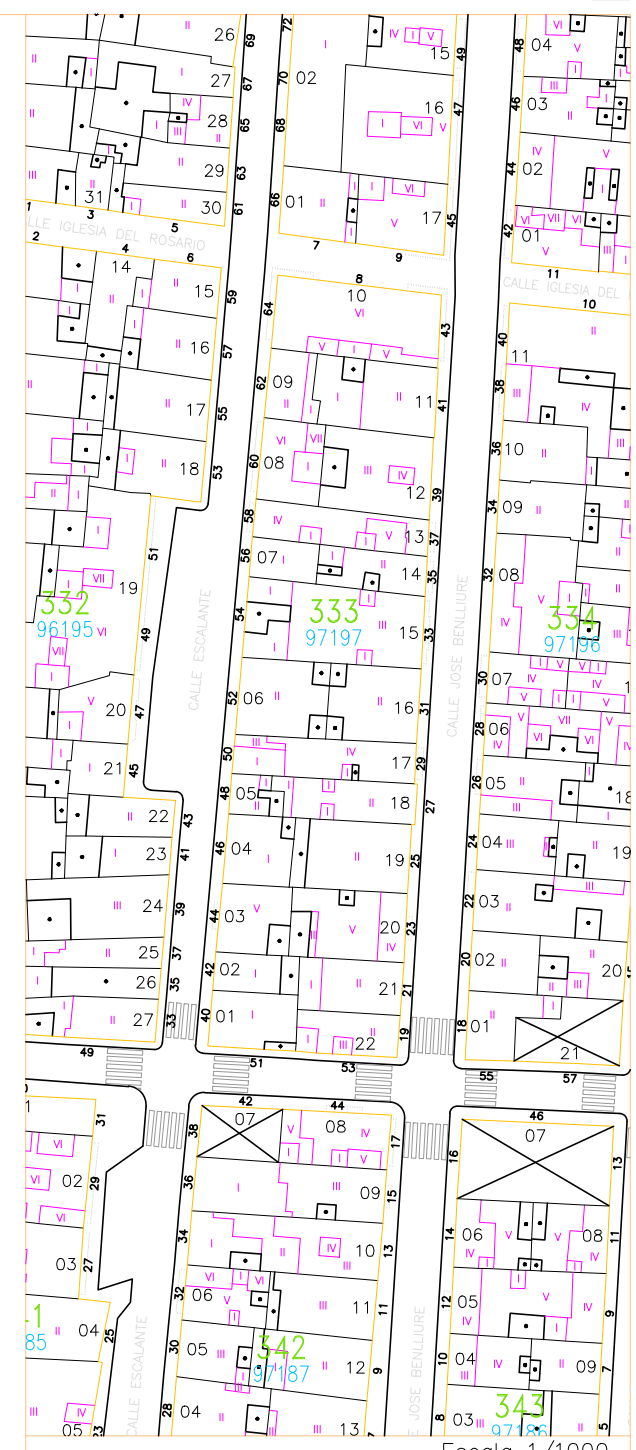

PEC CABANYAL MAYO 2020
ALTURA REGULADORA

MANZANA 333

Escala 1/400 ⁰¹ 5 15m