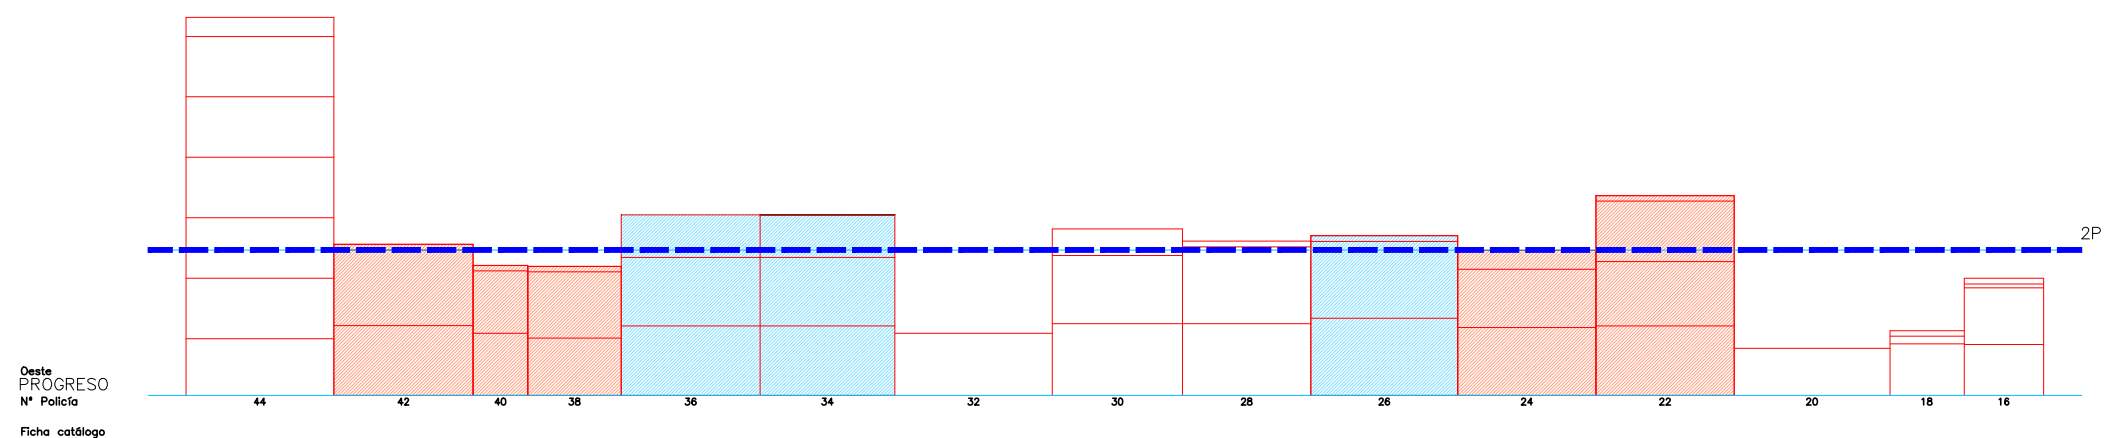

Oeste
 JOSÉ BENLLIURE
 Nº Policia
 Ficha catálogo

Norte
 IGLESIA DEL ROSARIO
 Nº Policia
 Ficha catálogo

Sur
 MARIANO CUBER
 Nº Policia
 Ficha catálogo

Escala 1/1000

Escala 1/9000

Escala 1/400 ⁰¹ 5 15m

Escala 1/400 $\frac{01}{1}$ $\frac{5}{5}$ $\frac{15m}{15m}$

Escala 1/400⁰¹ 5 15m

Este
 REINA
 Nº Policia
 Ficha catálogo

Oeste
 BARRACA
 Nº Policia
 Ficha catálogo

Norte
 IGLESIA DEL ROSARIO
 Nº Policia
 Ficha catálogo

Sur
 PLAZA DE LA
 ARMADA ESPAÑOLA
 Nº Policia
 Ficha catálogo