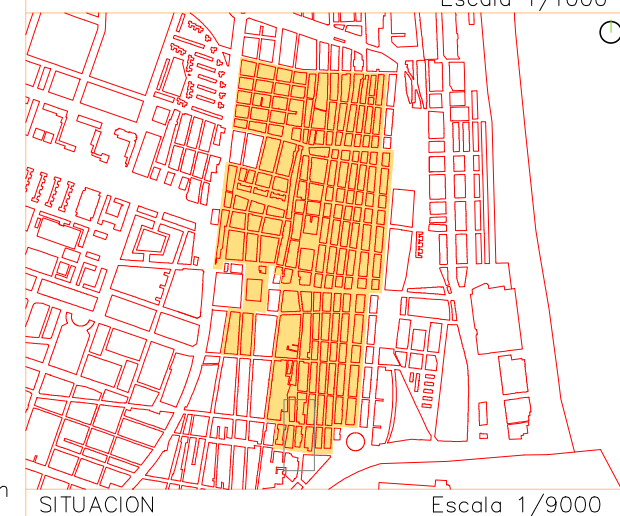

Escala 1/400⁰¹ 5 15m

Este
 REINA
 Nº Policia
 Ficha catálogo

Oeste
 BARRACA
 Nº Policia
 Ficha catálogo

Norte
 IGLESIA DEL ROSARIO
 Nº Policia
 Ficha catálogo

Sur
 PLAZA DE LA
 ARMADA ESPAÑOLA
 Nº Policia
 Ficha catálogo

PLAZA DE LA ARMADA ESPAÑOLA

Escala 1/1000

SITUACION

Escala 1/9000

Escala 1/400

Escala 1/1000

Escala 1/400 01 5 15m

Escala 1/1000

Escala 1/9000

PEC CABANYAL MAYO 2020
 ALTURA REGULADORA

MANZANA 342

Escala 1/400 $\frac{01}{5}$ 15m

PEC CABANYAL MAYO 2020
ALTURA REGULADORA

MANZANA 343

Escala 1/1000

SITUACION