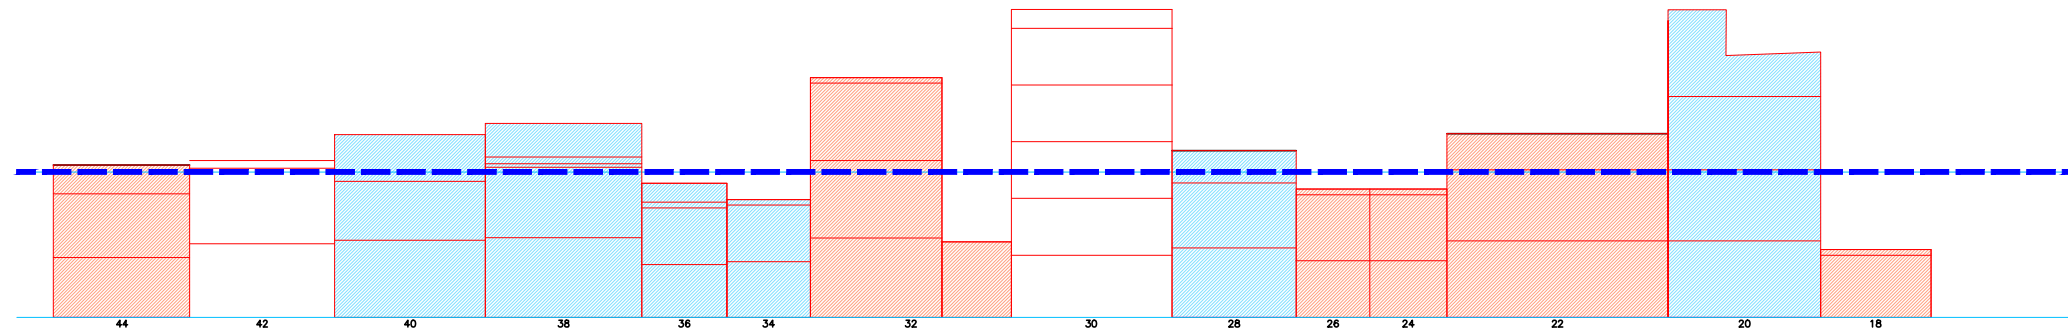

Escala 1/400 0 5 15m

Este
 ROSARIO
 N° Policia
 Ficha catálogo

Norte
 PLAZA CALABUIG
 N° Policia
 Ficha catálogo

Oeste
 PLAZA CALABUIG
 N° Policia
 Ficha catálogo

Sur
 MARIANO CUBER
 N° Policia
 Ficha catálogo

Escala 1/1000

Escala 1/400

SITUACION

Escala 1/9000

Este
 ESCALANTE
 Nº Policia
 Ficha catálogo

Oeste
 ROSARIO
 Nº Policia
 Ficha catálogo

Norte
 IGLESIA DEL ROSARIO
 Nº Policia
 Ficha catálogo

Sur
 MARIANO CUBER
 Nº Policia
 Ficha catálogo

Escala 1/1000

Escala 1/400

SITUACION

Escala 1/9000

PEC CABANYAL MAYO 2020
 ALTURA REGULADORA

MANZANA 333

Escala 1/400 ⁰¹ 5 15m

Este
 PROGRESO
 Nº Policia
 Ficha catálogo