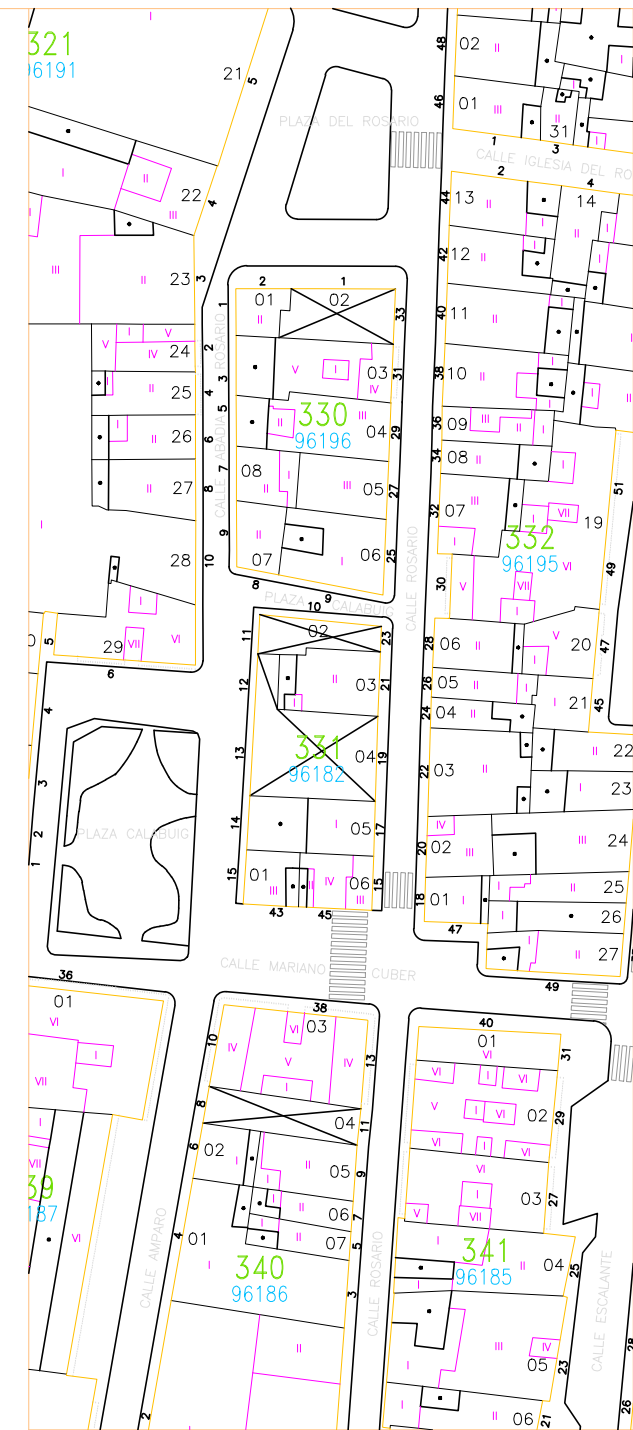

Escala 1/400 0 5 15m

Este
 ROSARIO
 N° Policia
 Ficha catálogo

Norte
 PLAZA CALABUIG
 N° Policia
 Ficha catálogo

Oeste
 PLAZA CALABUIG
 N° Policia
 Ficha catálogo

Sur
 MARIANO CUBER
 N° Policia
 Ficha catálogo

Escala 1/1000

Escala 1/400

SITUACION

Escala 1/9000

Este
 ESCALANTE
 Nº Policia
 Ficha catálogo

Oeste
 ROSARIO
 Nº Policia
 Ficha catálogo

Norte
 IGLESIA DEL ROSARIO
 Nº Policia
 Ficha catálogo

Sur
 MARIANO CUBER
 Nº Policia
 Ficha catálogo

Escala 1/1000

Escala 1/400

SITUACION

Escala 1/9000

PEC CABANYAL MAYO 2020
 ALTURA REGULADORA

MANZANA 333

Escala 1/400 ⁰¹ 5 15m

Este
 PROGRESO
 Nº Policia
 Ficha catálogo

PLAZA DE LA ARMADA ESPAÑOLA

Escala 1/1000

SITUACION

Escala 1/9000

Escala 1/400

Escala 1/1000

Escala 1/400 01 5 15m

Escala 1/1000