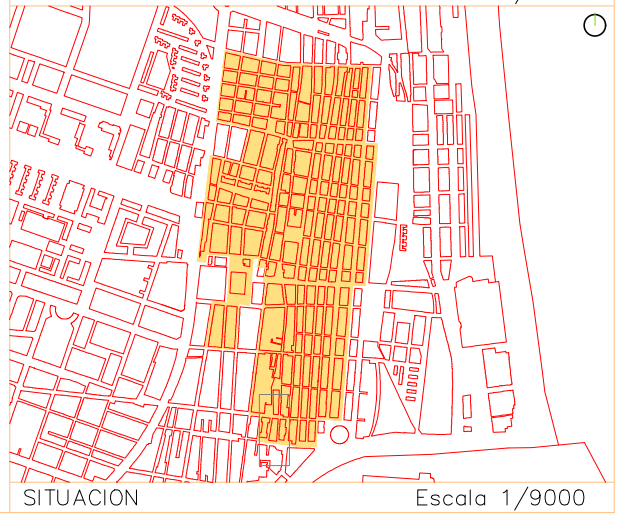

Escala 1/400⁰¹ 5 15m

Este
 REINA
 Nº Policia
 Ficha catálogo

Oeste
 BARRACA
 Nº Policia
 Ficha catálogo

Norte
 IGLESIA DEL ROSARIO
 Nº Policia
 Ficha catálogo

Sur
 PLAZA DE LA
 ARMADA ESPAÑOLA
 Nº Policia
 Ficha catálogo

PLAZA DE LA ARMADA ESPAÑOLA

Escala 1/1000

SITUACION

Escala 1/9000

Escala 1/400

Escala 1/1000

Escala 1/400 01 5 15m

Escala 1/1000

Escala 1/9000

PEC CABANYAL MAYO 2020
 ALTURA REGULADORA

MANZANA 342

Escala 1/400 $\frac{01}{5}$ 15m

PEC CABANYAL MAYO 2020
ALTURA REGULADORA

MANZANA 343

Escala 1/1000

SITUACION