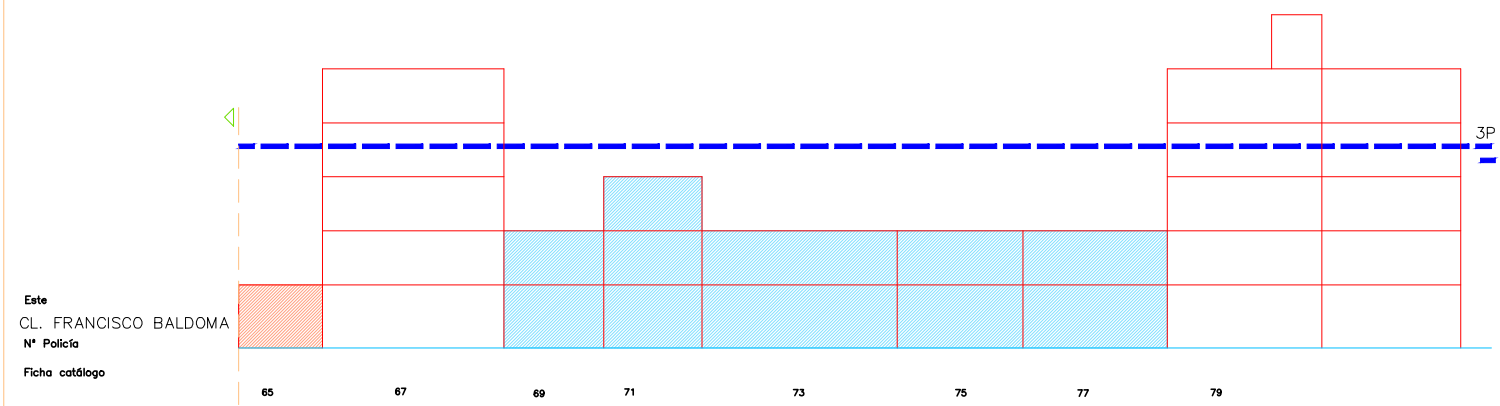

Escala 1/9000

Escala 1/400 0 5 15m

PEC CABANYAL MAYO 2020
 ALTURA REGULADORA

MANZANA 344

Escala 1/1000

Escala 1/9000

PEC CABANYAL MAYO 2020
 ALTURA REGULADORA

MANZANA 345

PEC CABANYAL MAYO 2020
ALTURA REGULADORA

MANZANA 346

Escala 1/400⁰¹ 5 15m