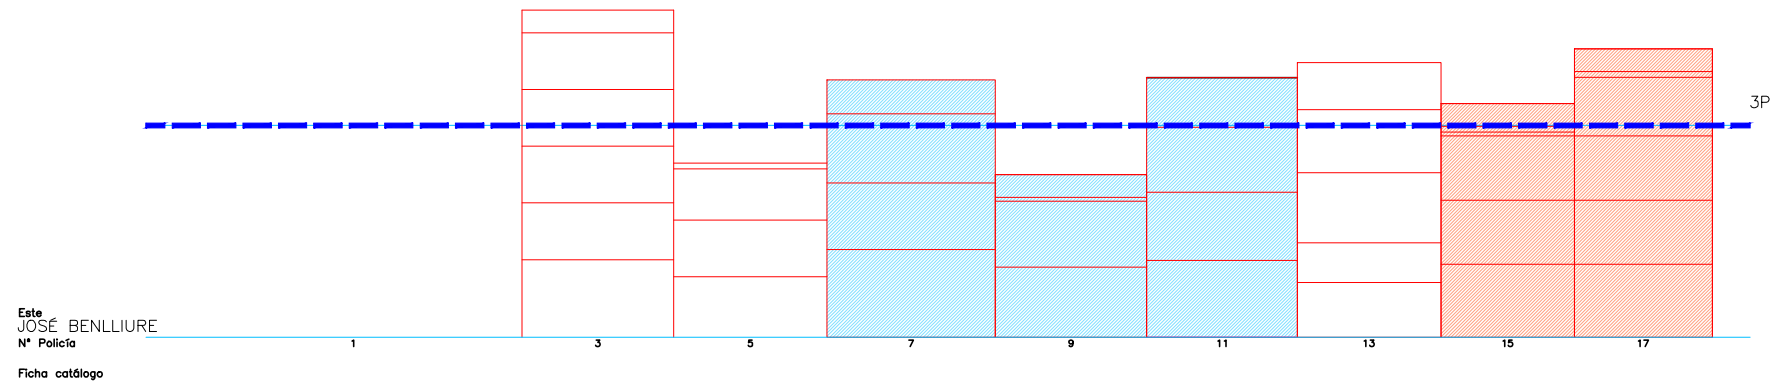

PLAZA DE LA ARMADA ESPAÑOLA

Escala 1/1000

SITUACION

Escala 1/9000

Escala 1/400

Escala 1/1000

Escala 1/400 01 5 15m

Escala 1/1000

Escala 1/9000

PEC CABANYAL MAYO 2020
 ALTURA REGULADORA

MANZANA 342

Escala 1/400 $\frac{01}{5}$ 15m

PEC CABANYAL MAYO 2020
ALTURA REGULADORA

MANZANA 343

Escala 1/1000

SITUACION