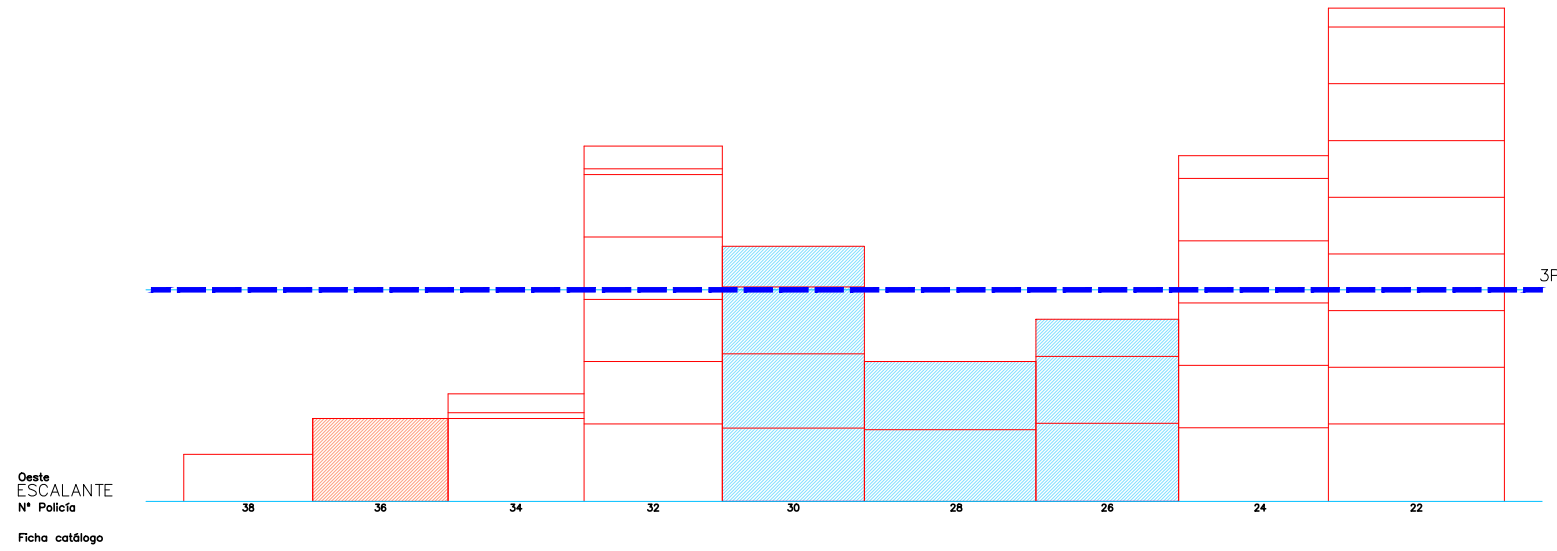

PLAZA DE LA ARMADA ESPAÑOLA

Escala 1/1000

SITUACION

Escala 1/9000

Escala 1/400

Escala 1/1000

Escala 1/400 01 5 15m

Escala 1/1000

Escala 1/9000

PEC CABANYAL MAYO 2020
 ALTURA REGULADORA

MANZANA 342

Escala 1/400 $\frac{01}{5}$ 15m

PEC CABANYAL MAYO 2020
ALTURA REGULADORA

MANZANA 343

Escala 1/1000

SITUACION