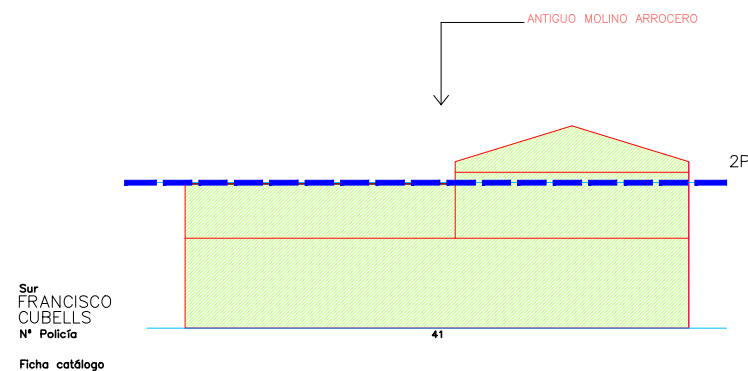

PLAZA DE LA ARMADA ESPAÑOLA

Escala 1/1000

SITUACION

Escala 1/9000

Escala 1/400

Escala 1/1000

Escala 1/400 01 5 15m

Escala 1/1000

Escala 1/9000

PEC CABANYAL MAYO 2020
 ALTURA REGULADORA

MANZANA 342

Escala 1/400 $\frac{01}{5}$ 15m

PEC CABANYAL MAYO 2020
ALTURA REGULADORA

MANZANA 343

Escala 1/1000

SITUACION