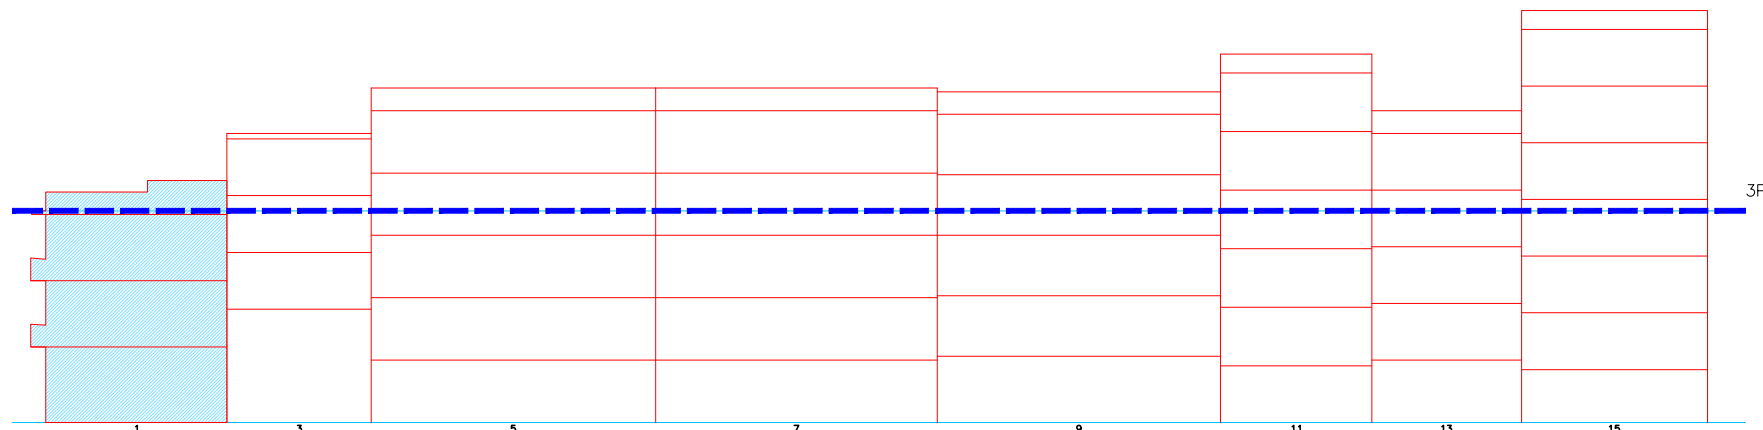

Oeste
 JOSÉ BENLLIURE
 Nº Policia
 Ficha catálogo

Norte
 IGLESIA DEL ROSARIO
 Nº Policia
 Ficha catálogo

Sur
 MARIANO CUBER
 Nº Policia
 Ficha catálogo

Escala 1/1000

Escala 1/9000

Escala 1/400 ⁰¹ 5 15m

Escala 1/400 $\frac{01}{1}$ $\frac{5}{5}$ $\frac{15m}{15m}$

Escala 1/400⁰¹ 5 15m

Este
 REINA
 Nº Policia
 Ficha catálogo

Oeste
 BARRACA
 Nº Policia
 Ficha catálogo

Norte
 IGLESIA DEL ROSARIO
 Nº Policia
 Ficha catálogo

Sur
 PLAZA DE LA
 ARMADA ESPAÑOLA
 Nº Policia
 Ficha catálogo