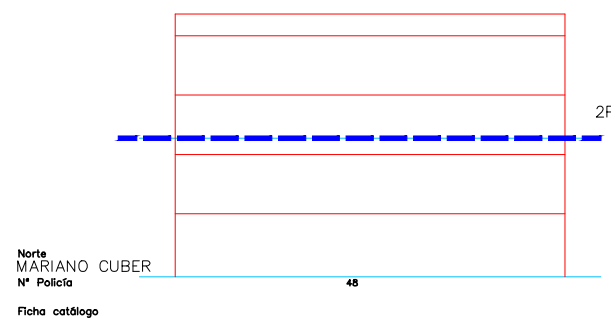

PEC CABANYAL MAYO 2020
ALTURA REGULADORA

MANZANA 344

Escala 1/1000