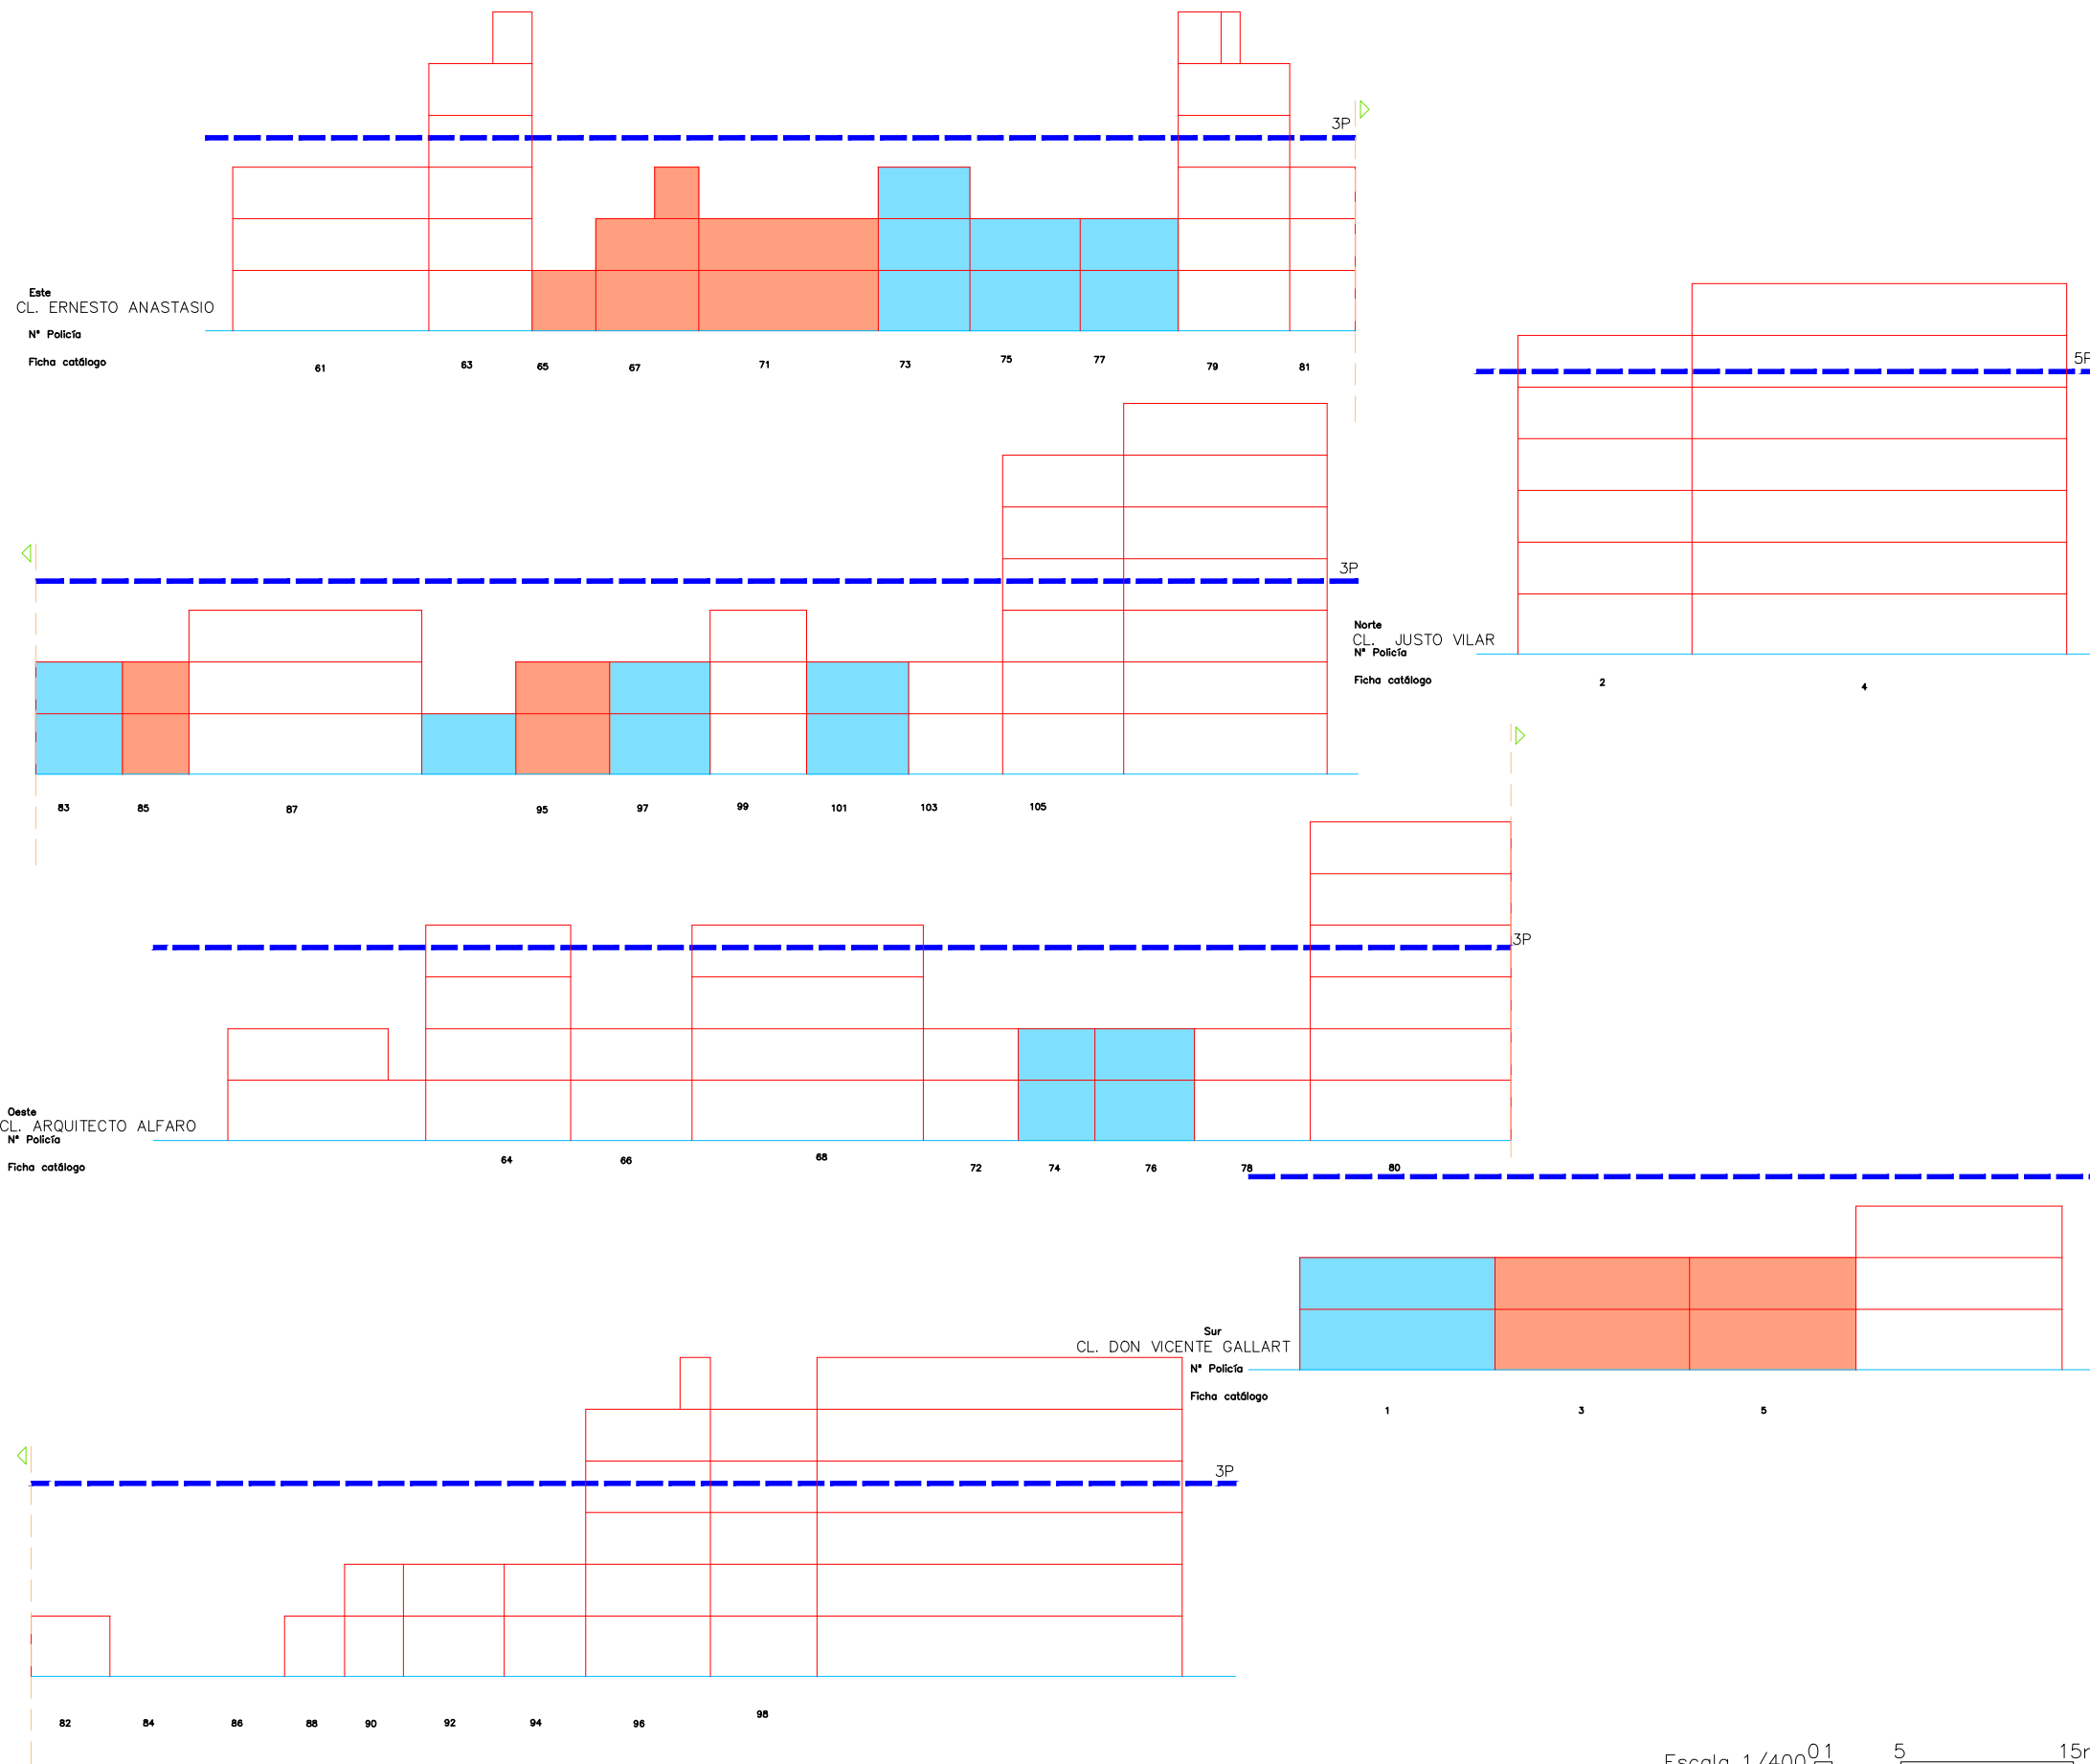

Escala 1/400 0 5 15m

Este
 ROSARIO
 N° Policia
 Ficha catálogo

Norte
 PLAZA CALABUIG
 N° Policia
 Ficha catálogo

Oeste
 PLAZA CALABUIG
 N° Policia
 Ficha catálogo

Sur
 MARIANO CUBER
 N° Policia
 Ficha catálogo

PLAZA DE LA ARMADA ESPAÑOLA

Escala 1/1000

SITUACION

Escala 1/9000

Escala 1/400

Escala 1/1000

Escala 1/400 01 5 15m

Escala 1/1000

Escala 1/9000

Escala 1/400 0 5 15m

PEC CABANYAL MAYO 2020
 ALTURA REGULADORA

MANZANA 344

Escala 1/1000

Escala 1/9000

PEC CABANYAL MAYO 2020
 ALTURA REGULADORA

MANZANA 345

PEC CABANYAL MAYO 2020
ALTURA REGULADORA

MANZANA 346

Escala 1/400⁰¹ 5 15m