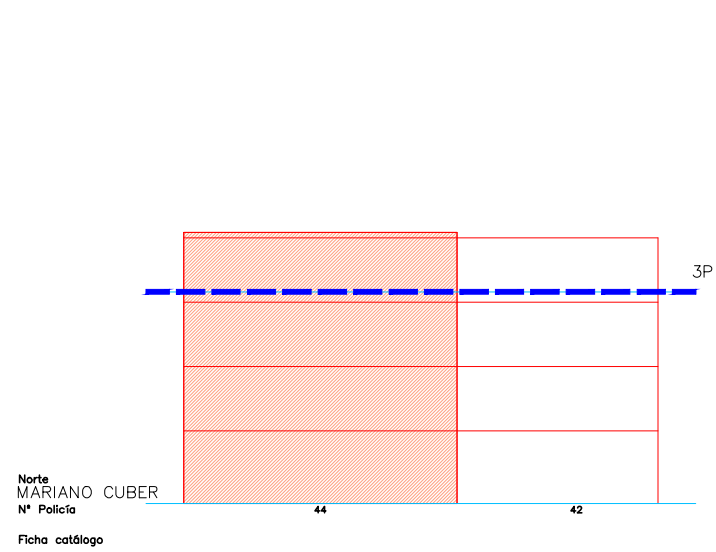

PLAZA DE LA ARMADA ESPAÑOLA

Escala 1/1000

SITUACION

Escala 1/9000

Escala 1/400

Escala 1/1000

Escala 1/400 01 5 15m

Escala 1/1000

Escala 1/9000

PEC CABANYAL MAYO 2020
 ALTURA REGULADORA

MANZANA 342

Escala 1/400 $\frac{01}{5}$ 15m

PEC CABANYAL MAYO 2020
ALTURA REGULADORA

MANZANA 343

Escala 1/1000

SITUACION