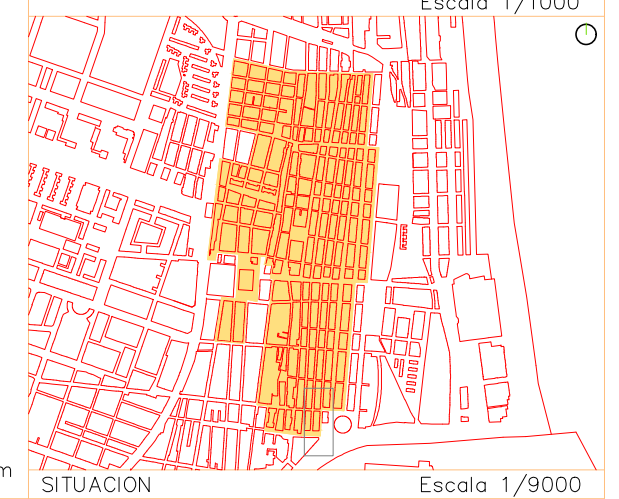

Escala 1/9000

Escala 1/400 0 5 15m

PEC CABANYAL MAYO 2020
 ALTURA REGULADORA

MANZANA 344

Escala 1/1000

Escala 1/9000

PEC CABANYAL MAYO 2020
 ALTURA REGULADORA

MANZANA 345