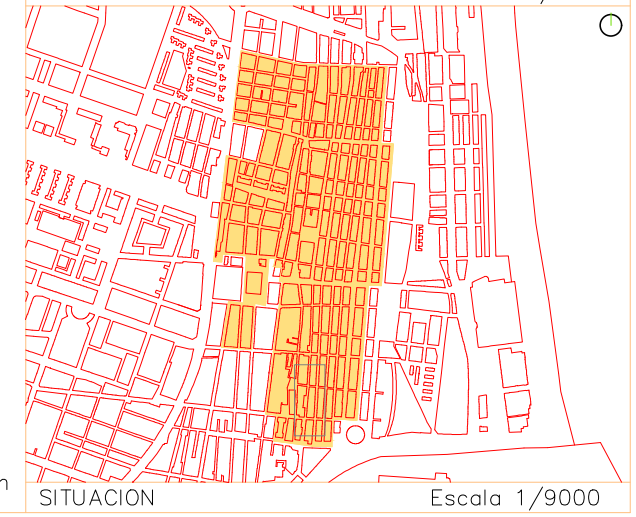

Escala 1/1000

Escala 1/400

SITUACION

Escala 1/9000

Este
 ESCALANTE
 Nº Policia
 Ficha catálogo

Oeste
 ROSARIO
 Nº Policia
 Ficha catálogo

Norte
 IGLESIA DEL ROSARIO
 Nº Policia
 Ficha catálogo

Sur
 MARIANO CUBER
 Nº Policia
 Ficha catálogo

Escala 1/1000

Escala 1/400

SITUACION

Escala 1/9000

PEC CABANYAL MAYO 2020
 ALTURA REGULADORA

MANZANA 333

Escala 1/400 ⁰¹ 5 15m

Este
 PROGRESO
 Nº Policia
 Ficha catálogo

Oeste
 JOSÉ BENLLIURE
 Nº Policia
 Ficha catálogo

Norte
 IGLESIA DEL ROSARIO
 Nº Policia
 Ficha catálogo

Sur
 MARIANO CUBER
 Nº Policia
 Ficha catálogo

Escala 1/1000

Escala 1/9000

Escala 1/400 ⁰¹ 5 15m

Escala 1/400 $\frac{01}{1}$ $\frac{5}{5}$ $\frac{15m}{15m}$

Escala 1/400⁰¹ 5 15m

Este
 REINA
 Nº Policia
 Ficha catálogo

Oeste
 BARRACA
 Nº Policia
 Ficha catálogo

Norte
 IGLESIA DEL ROSARIO
 Nº Policia
 Ficha catálogo

Sur
 PLAZA DE LA
 ARMADA ESPAÑOLA
 Nº Policia
 Ficha catálogo