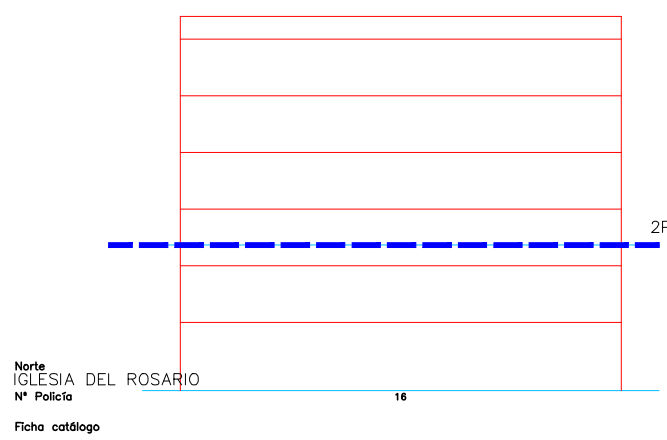

Oeste
 JOSÉ BENLLIURE
 Nº Policia
 Ficha catálogo

Norte
 IGLESIA DEL ROSARIO
 Nº Policia
 Ficha catálogo

Sur
 MARIANO CUBER
 Nº Policia
 Ficha catálogo

Escala 1/1000

Escala 1/9000

Escala 1/400 ⁰¹ 5 15m

Escala 1/400 $\frac{01}{1}$ $\frac{5}{5}$ $\frac{15m}{15m}$

Escala 1/400⁰¹ 5 15m

Este
 REINA
 Nº Policia
 Ficha catálogo

Oeste
 BARRACA
 Nº Policia
 Ficha catálogo

Norte
 IGLESIA DEL ROSARIO
 Nº Policia
 Ficha catálogo

Sur
 PLAZA DE LA
 ARMADA ESPAÑOLA
 Nº Policia
 Ficha catálogo