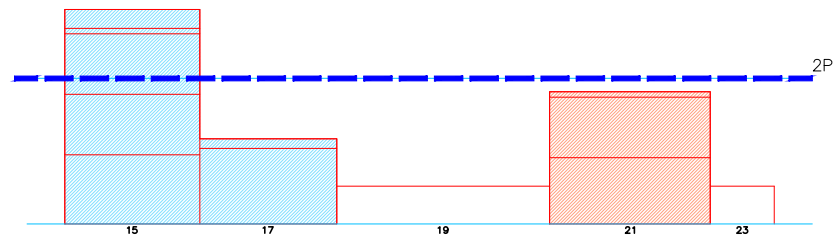

Escala 1/400 0 5 15m

Este
 ROSARIO
 N° Policia
 Ficha catálogo

Norte
 PLAZA CALABUIG
 N° Policia
 Ficha catálogo

Oeste
 PLAZA CALABUIG
 N° Policia
 Ficha catálogo

Sur
 MARIANO CUBER
 N° Policia
 Ficha catálogo

Escala 1/1000

Escala 1/400

SITUACION

Escala 1/9000

Este
 ESCALANTE
 Nº Policia
 Ficha catálogo

Oeste
 ROSARIO
 Nº Policia
 Ficha catálogo

Norte
 IGLESIA DEL ROSARIO
 Nº Policia
 Ficha catálogo

Sur
 MARIANO CUBER
 Nº Policia
 Ficha catálogo

Escala 1/1000

Escala 1/400

SITUACION

Escala 1/9000

PEC CABANYAL MAYO 2020
 ALTURA REGULADORA

MANZANA 333

Escala 1/400 ⁰¹ 5 15m

Este
 PROGRESO
 Nº Policia
 Ficha catálogo