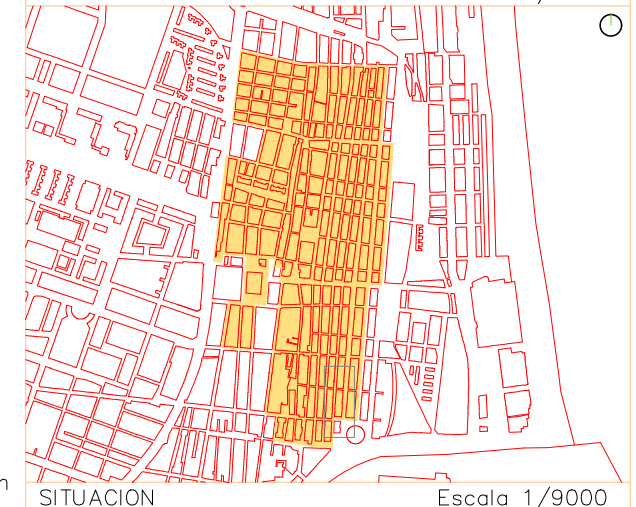

Oeste
 JOSÉ BENLLIURE
 Nº Policia
 Ficha catálogo

Norte
 IGLESIA DEL ROSARIO
 Nº Policia
 Ficha catálogo

Sur
 MARIANO CUBER
 Nº Policia
 Ficha catálogo

Escala 1/1000

Escala 1/9000

Escala 1/400 ⁰¹ 5 15m

Escala 1/400 $\frac{01}{1}$ $\frac{5}{5}$ $\frac{15m}{15m}$

Escala 1/400⁰¹ 5 15m

Este
 REINA
 Nº Policia
 Ficha catálogo

Oeste
 BARRACA
 Nº Policia
 Ficha catálogo

Norte
 IGLESIA DEL ROSARIO
 Nº Policia
 Ficha catálogo

Sur
 PLAZA DE LA
 ARMADA ESPAÑOLA
 Nº Policia
 Ficha catálogo