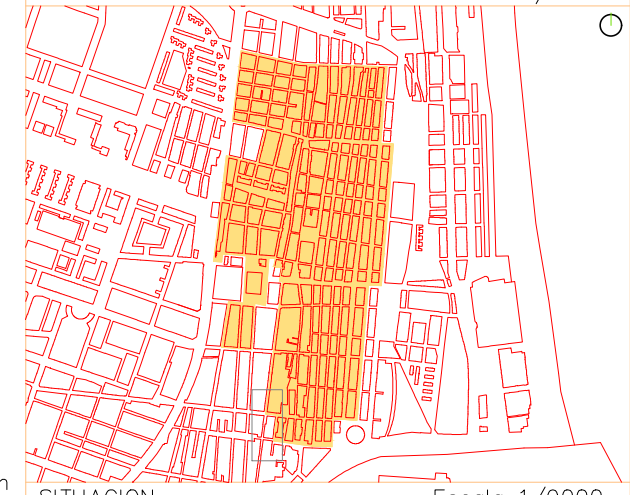

Escala 1/400⁰¹ 5 15m

Este
 REINA
 Nº Policia
 Ficha catálogo

Oeste
 BARRACA
 Nº Policia
 Ficha catálogo

Norte
 IGLESIA DEL ROSARIO
 Nº Policia
 Ficha catálogo

Sur
 PLAZA DE LA
 ARMADA ESPAÑOLA
 Nº Policia
 Ficha catálogo

PLAZA DE LA ARMADA ESPAÑOLA

Escala 1/1000

SITUACION

Escala 1/9000

Escala 1/400

Escala 1/1000

Escala 1/400 01 5 15m

Escala 1/1000

Escala 1/9000

PEC CABANYAL MAYO 2020
 ALTURA REGULADORA

MANZANA 342

Escala 1/400 $\frac{01}{5}$ 15m

PEC CABANYAL MAYO 2020
ALTURA REGULADORA

MANZANA 343

Escala 1/1000

SITUACION