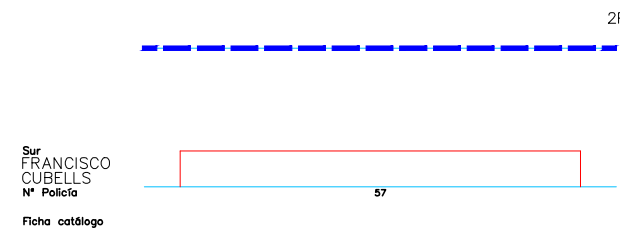

PEC CABANYAL MAYO 2020
ALTURA REGULADORA

MANZANA 344

Escala 1/1000