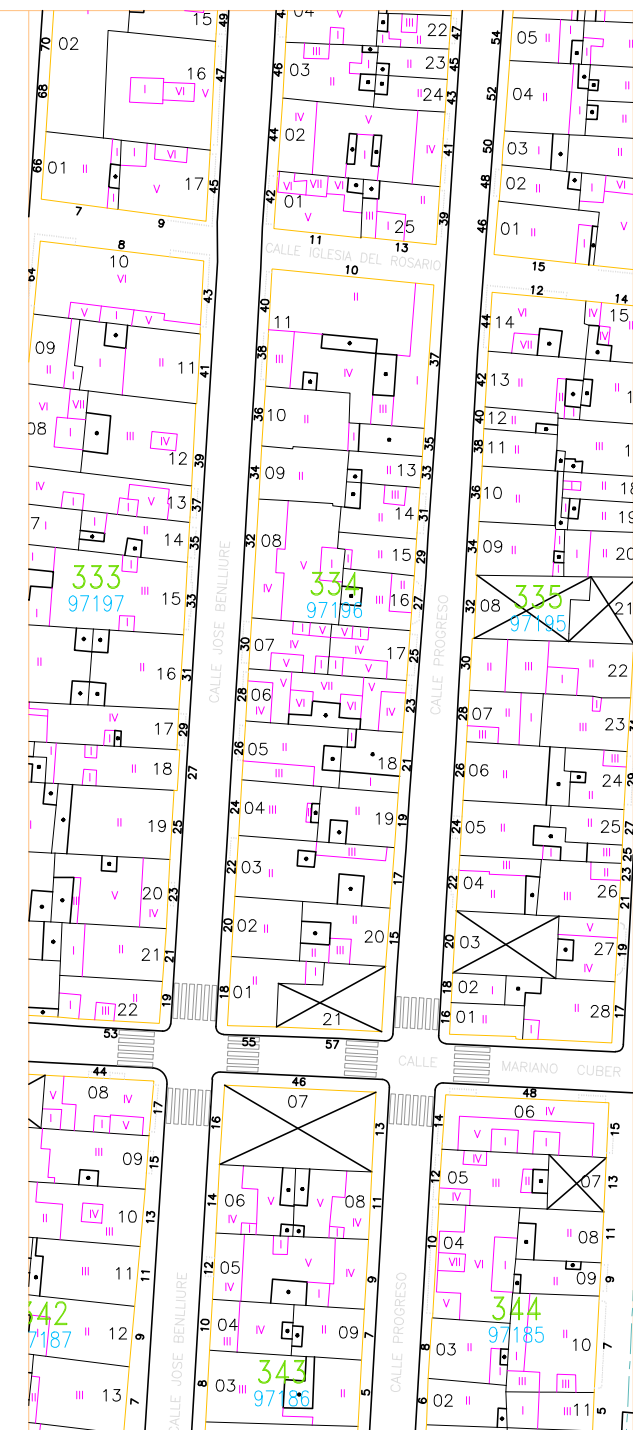

Escala 1/400 0 5 15m

Este
 ROSARIO
 N° Policia
 Ficha catálogo

Norte
 PLAZA CALABUIG
 N° Policia
 Ficha catálogo

Oeste
 PLAZA CALABUIG
 N° Policia
 Ficha catálogo

Sur
 MARIANO CUBER
 N° Policia
 Ficha catálogo

Escala 1/1000

Escala 1/400

SITUACION

Escala 1/9000

Este
 ESCALANTE
 Nº Policia
 Ficha catálogo

Oeste
 ROSARIO
 Nº Policia
 Ficha catálogo

Norte
 IGLESIA DEL ROSARIO
 Nº Policia
 Ficha catálogo

Sur
 MARIANO CUBER
 Nº Policia
 Ficha catálogo

Oeste
 JOSÉ BENLLIURE
 Nº Policia
 Ficha catálogo

Norte
 IGLESIA DEL ROSARIO
 Nº Policia
 Ficha catálogo

Sur
 MARIANO CUBER
 Nº Policia
 Ficha catálogo

Escala 1/1000

Escala 1/9000

Escala 1/400 ⁰¹ 5 15m

Escala 1/400 $\frac{01}{1}$ $\frac{5}{5}$ $\frac{15m}{15m}$

Escala 1/400⁰¹ 5 15m

Este
 REINA
 Nº Policia
 Ficha catálogo

Oeste
 BARRACA
 Nº Policia
 Ficha catálogo

Norte
 IGLESIA DEL ROSARIO
 Nº Policia
 Ficha catálogo

Sur
 PLAZA DE LA
 ARMADA ESPAÑOLA
 Nº Policia
 Ficha catálogo