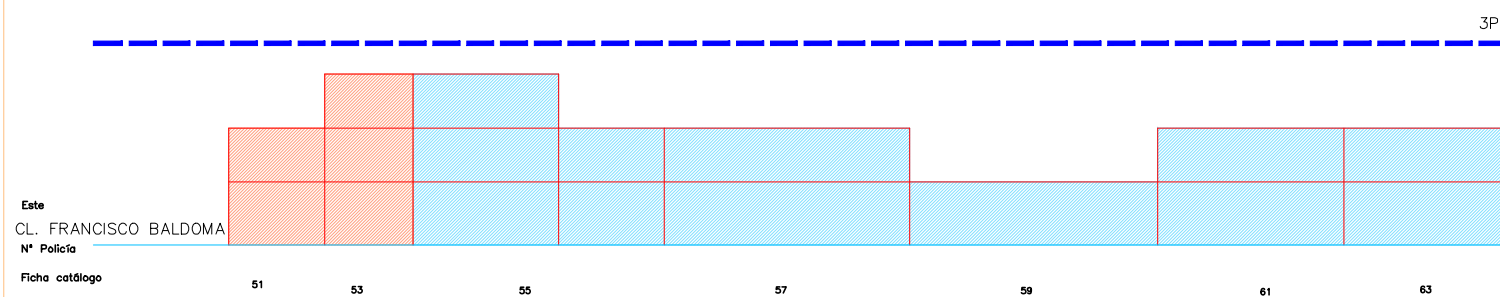

Escala 1/9000

Escala 1/400 0 5 15m

PEC CABANYAL MAYO 2020
 ALTURA REGULADORA

MANZANA 344

Escala 1/1000

Escala 1/9000

PEC CABANYAL MAYO 2020
 ALTURA REGULADORA

MANZANA 345