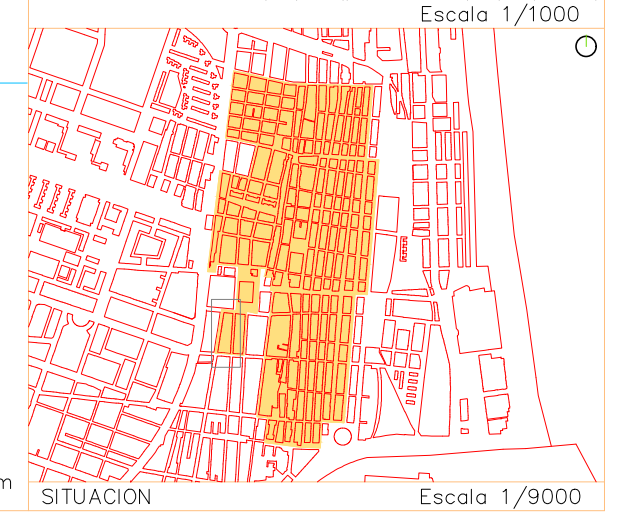

PEC CABANYAL MAYO 2020
ALTURA REGULADORA

MANZANA 346

Escala 1/400⁰¹ 5 15m