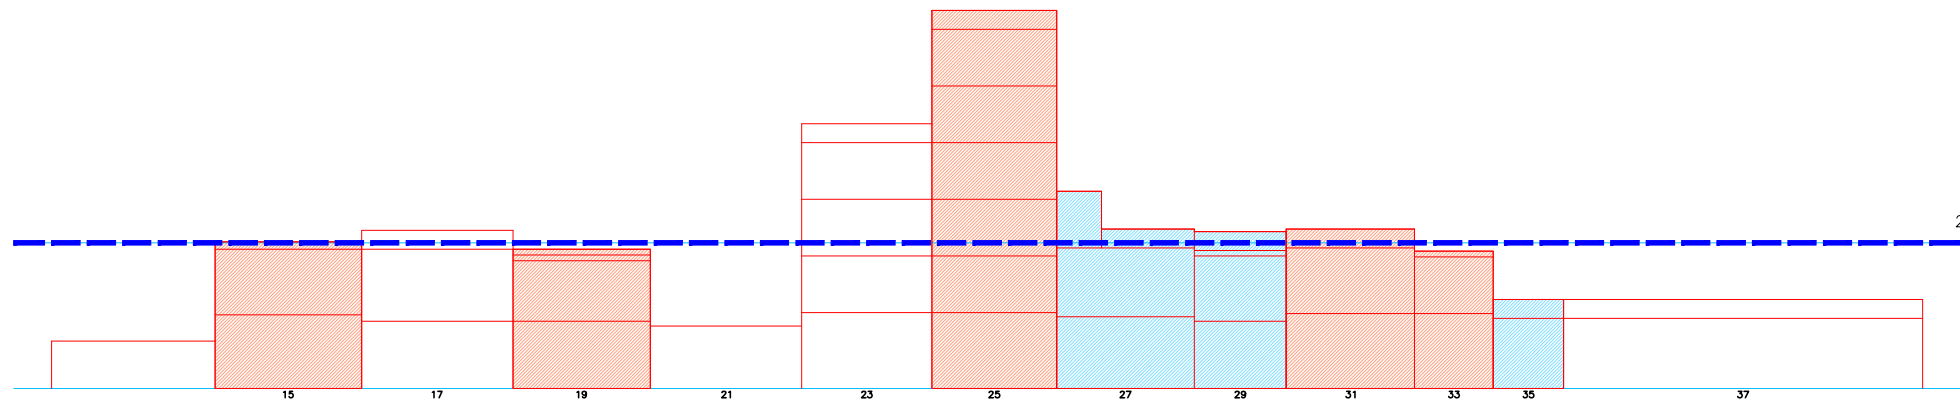

Escala 1/1000

Escala 1/400

SITUACION

Escala 1/9000

Este
 ESCALANTE
 Nº Policia
 Ficha catálogo

Oeste
 ROSARIO
 Nº Policia
 Ficha catálogo

Norte
 IGLESIA DEL ROSARIO
 Nº Policia
 Ficha catálogo

Sur
 MARIANO CUBER
 Nº Policia
 Ficha catálogo

Escala 1/1000

Escala 1/400

SITUACION

Escala 1/9000

PEC CABANYAL MAYO 2020
 ALTURA REGULADORA

MANZANA 333

Escala 1/400 ⁰¹ 5 15m

Este
 PROGRESO
 Nº Policia
 Ficha catálogo