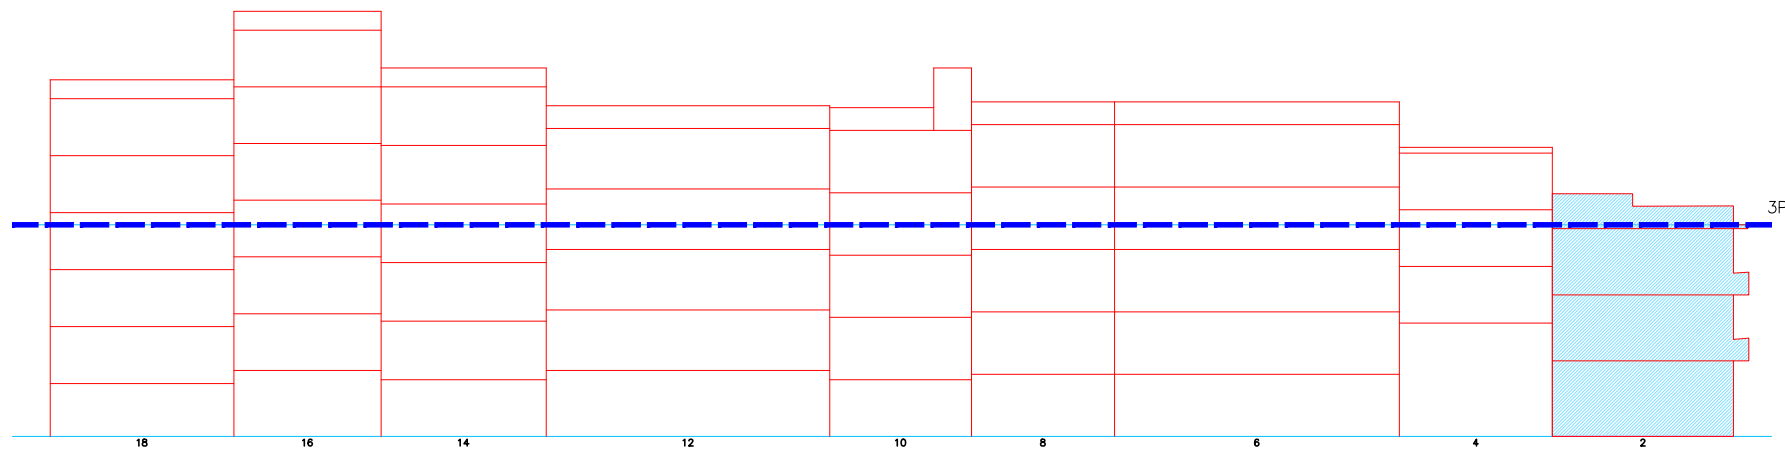

Oeste
 JOSÉ BENLLIURE
 Nº Policia
 Ficha catálogo

Norte
 IGLESIA DEL ROSARIO
 Nº Policia
 Ficha catálogo

Sur
 MARIANO CUBER
 Nº Policia
 Ficha catálogo

Escala 1/1000

Escala 1/9000

Escala 1/400 ⁰¹ 5 15m

Escala 1/400 $\frac{01}{1}$ $\frac{5}{5}$ $\frac{15m}{15m}$

Escala 1/400⁰¹ 5 15m

Este
 REINA
 Nº Policia
 Ficha catálogo

Oeste
 BARRACA
 Nº Policia
 Ficha catálogo

Norte
 IGLESIA DEL ROSARIO
 Nº Policia
 Ficha catálogo

Sur
 PLAZA DE LA
 ARMADA ESPAÑOLA
 Nº Policia
 Ficha catálogo