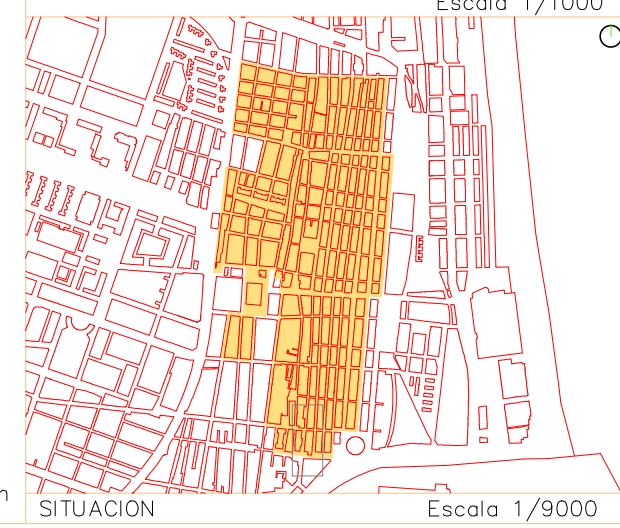

Escala 1/400⁰¹ 5 15m

Este
 REINA
 Nº Policia
 Ficha catálogo

Oeste
 BARRACA
 Nº Policia
 Ficha catálogo

Norte
 IGLESIA DEL ROSARIO
 Nº Policia
 Ficha catálogo

Sur
 PLAZA DE LA
 ARMADA ESPAÑOLA
 Nº Policia
 Ficha catálogo

PLAZA DE LA ARMADA ESPAÑOLA

Escala 1/1000

SITUACION

Escala 1/9000

Escala 1/400

Escala 1/1000

Escala 1/400 01 5 15m

Escala 1/1000

Escala 1/9000

PEC CABANYAL MAYO 2020
 ALTURA REGULADORA

MANZANA 342

Escala 1/400 $\frac{01}{5}$ 15m

PEC CABANYAL MAYO 2020
ALTURA REGULADORA

MANZANA 343

Escala 1/1000

SITUACION