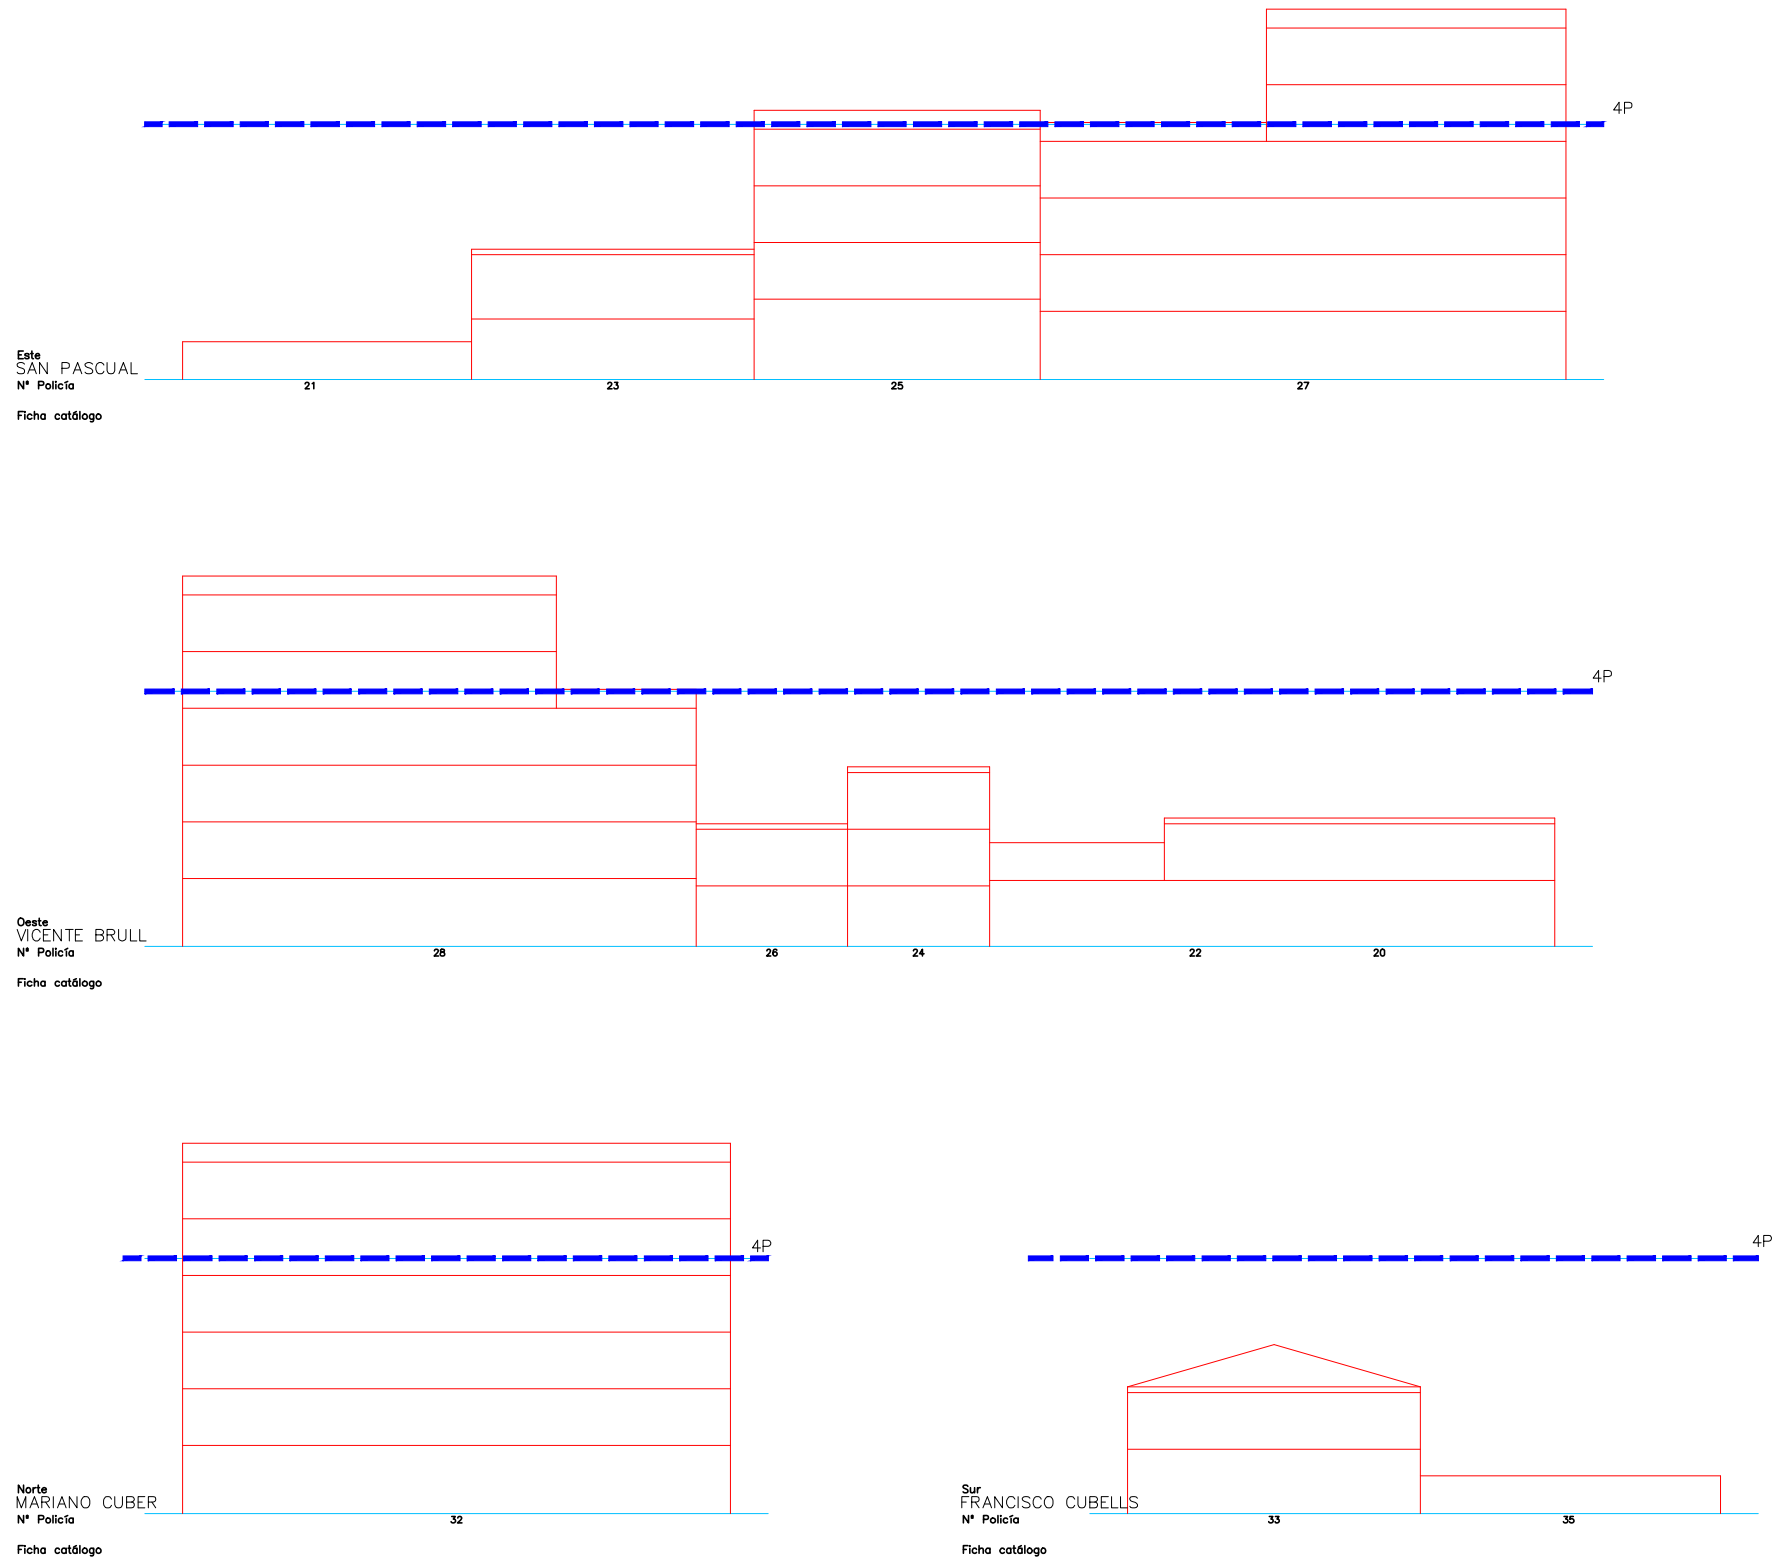

PLAZA DE LA ARMADA ESPAÑOLA

Escala 1/1000

SITUACION

Escala 1/9000

Escala 1/400

Escala 1/1000

Escala 1/400 01 5 15m

Escala 1/1000