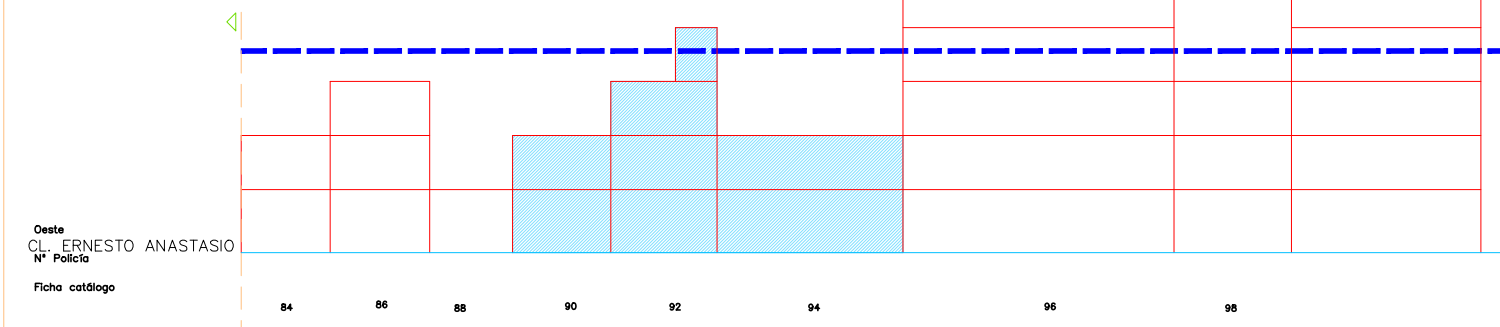

Escala 1/9000

Escala 1/400 0 5 15m

PEC CABANYAL MAYO 2020
 ALTURA REGULADORA

MANZANA 344

Escala 1/1000

Escala 1/9000

PEC CABANYAL MAYO 2020
 ALTURA REGULADORA

MANZANA 345