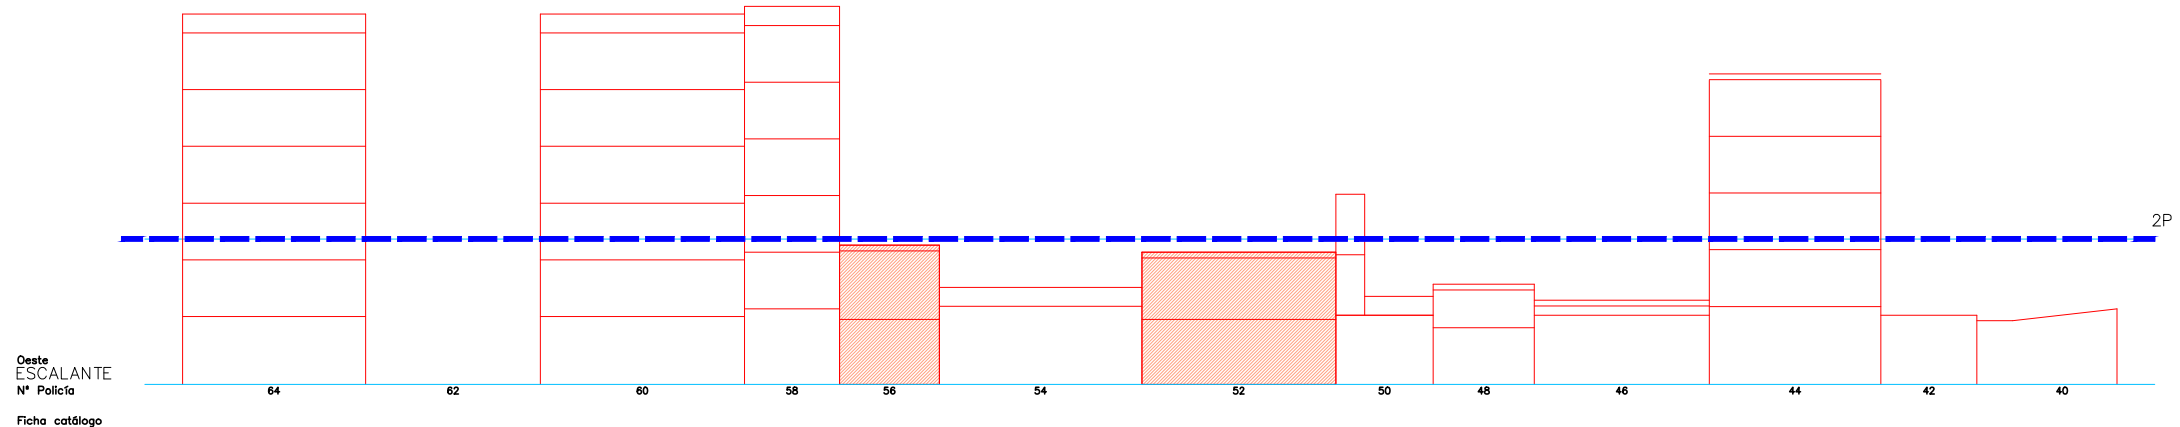

Escala 1/1000

Escala 1/400

SITUACION

Escala 1/9000

PEC CABANYAL MAYO 2020
 ALTURA REGULADORA

MANZANA 333

Escala 1/400 ⁰¹ 5 15m

Este
 PROGRESO
 Nº Policia
 Ficha catálogo