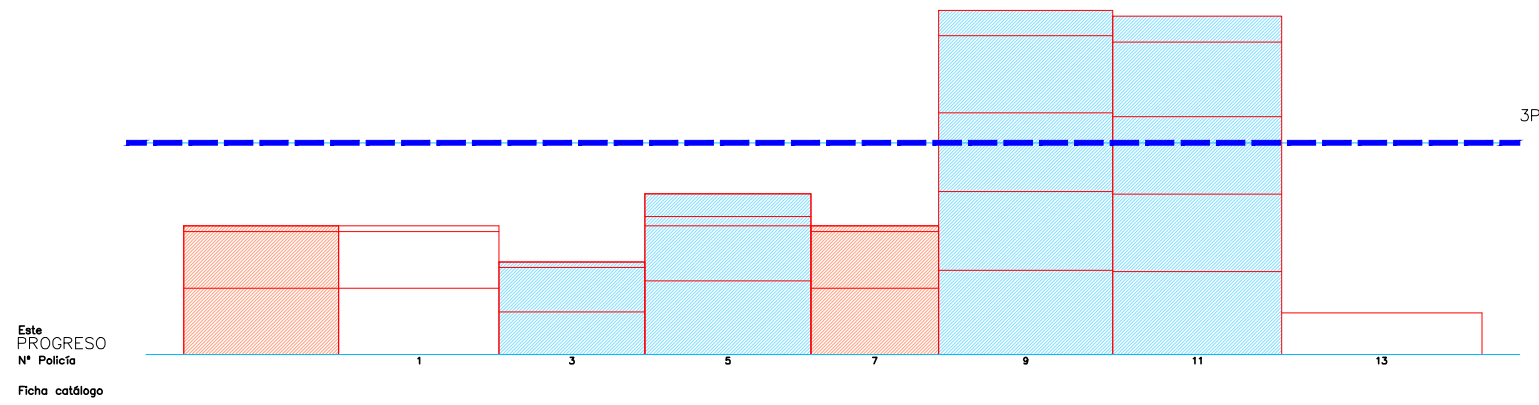

PLAZA DE LA ARMADA ESPAÑOLA

Escala 1/1000

SITUACION

Escala 1/9000

Escala 1/400

Escala 1/1000

Escala 1/400 01 5 15m

Escala 1/1000

Escala 1/9000

PEC CABANYAL MAYO 2020
 ALTURA REGULADORA

MANZANA 342

Escala 1/400 $\frac{01}{5}$ 15m

PEC CABANYAL MAYO 2020
ALTURA REGULADORA

MANZANA 343

Escala 1/1000

SITUACION