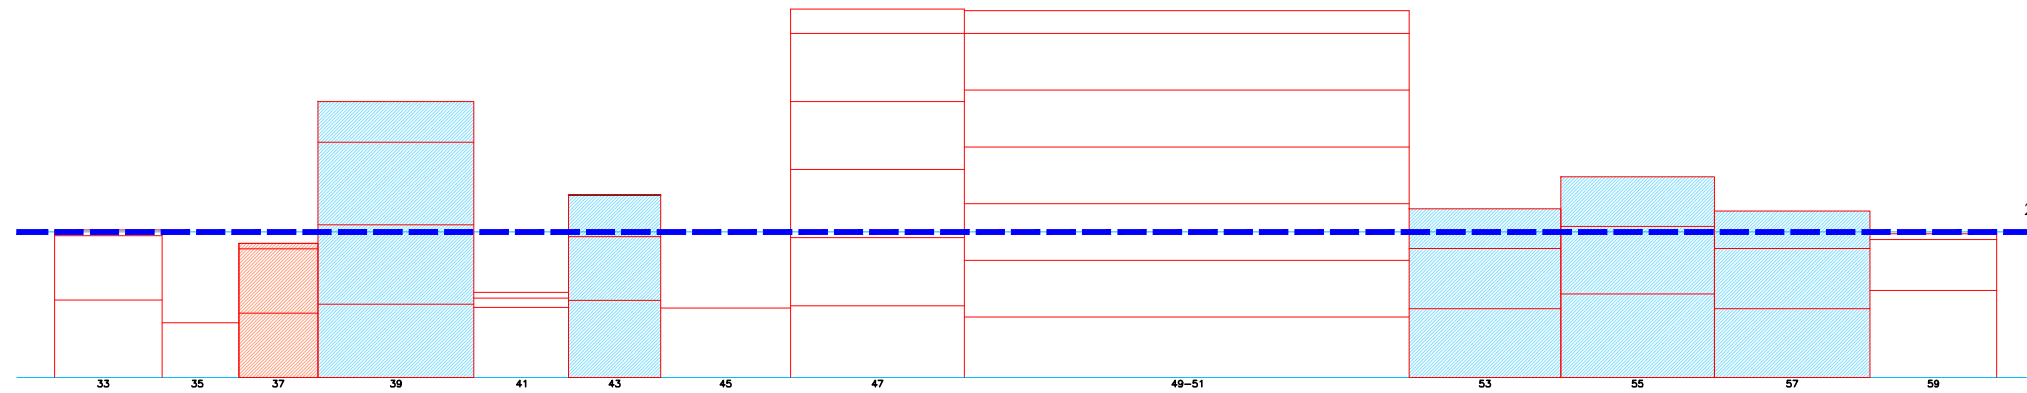

Escala 1/400 0 5 15m

Este
 ROSARIO
 N° Policia
 Ficha catálogo

Norte
 PLAZA CALABUIG
 N° Policia
 Ficha catálogo

Oeste
 PLAZA CALABUIG
 N° Policia
 Ficha catálogo

Sur
 MARIANO CUBER
 N° Policia
 Ficha catálogo

Escala 1/1000

Escala 1/400

SITUACION

Escala 1/9000

Este
 ESCALANTE
 Nº Policia
 Ficha catálogo

Oeste
 ROSARIO
 Nº Policia
 Ficha catálogo

Norte
 IGLESIA DEL ROSARIO
 Nº Policia
 Ficha catálogo

Sur
 MARIANO CUBER
 Nº Policia
 Ficha catálogo

Escala 1/1000

Escala 1/400

SITUACION

Escala 1/9000

PEC CABANYAL MAYO 2020
 ALTURA REGULADORA

MANZANA 333

Escala 1/400 ⁰¹ 5 15m

Este
 PROGRESO
 Nº Policia
 Ficha catálogo