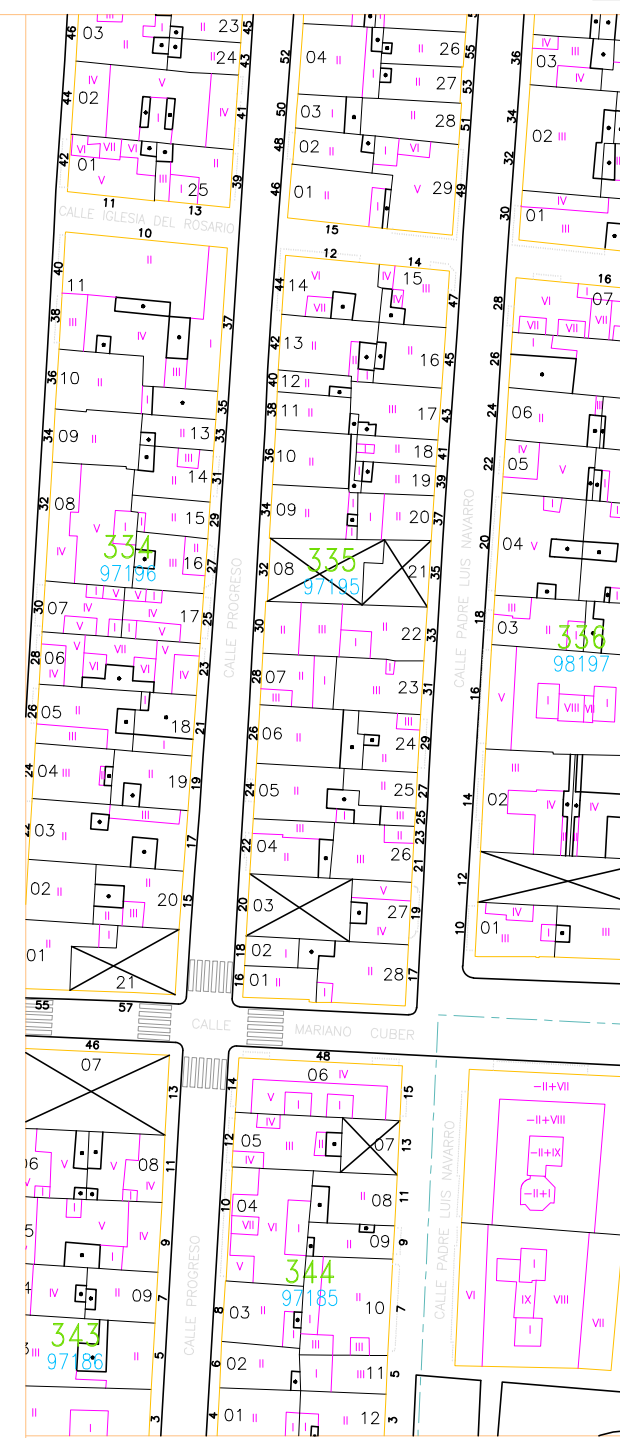

Escala 1/400 0 5 15m

Este
 ROSARIO
 N° Policia
 Ficha catálogo

Norte
 PLAZA CALABUIG
 N° Policia
 Ficha catálogo

Oeste
 PLAZA CALABUIG
 N° Policia
 Ficha catálogo

Sur
 MARIANO CUBER
 N° Policia
 Ficha catálogo

Escala 1/1000

Escala 1/400

SITUACION

Escala 1/9000

Este
 ESCALANTE
 Nº Policia
 Ficha catálogo

Oeste
 ROSARIO
 Nº Policia
 Ficha catálogo

Norte
 IGLESIA DEL ROSARIO
 Nº Policia
 Ficha catálogo

Sur
 MARIANO CUBER
 Nº Policia
 Ficha catálogo

Oeste
 JOSÉ BENLLIURE
 Nº Policia
 Ficha catálogo

Norte
 IGLESIA DEL ROSARIO
 Nº Policia
 Ficha catálogo

Sur
 MARIANO CUBER
 Nº Policia
 Ficha catálogo

Escala 1/1000

Escala 1/9000

Escala 1/400 ⁰¹ 5 15m

Escala 1/400 $\frac{01}{1}$ $\frac{5}{5}$ $\frac{15m}{15m}$

Escala 1/400⁰¹ 5 15m

Este
 REINA
 Nº Policia
 Ficha catálogo

Oeste
 BARRACA
 Nº Policia
 Ficha catálogo

Norte
 IGLESIA DEL ROSARIO
 Nº Policia
 Ficha catálogo

Sur
 PLAZA DE LA
 ARMADA ESPAÑOLA
 Nº Policia
 Ficha catálogo