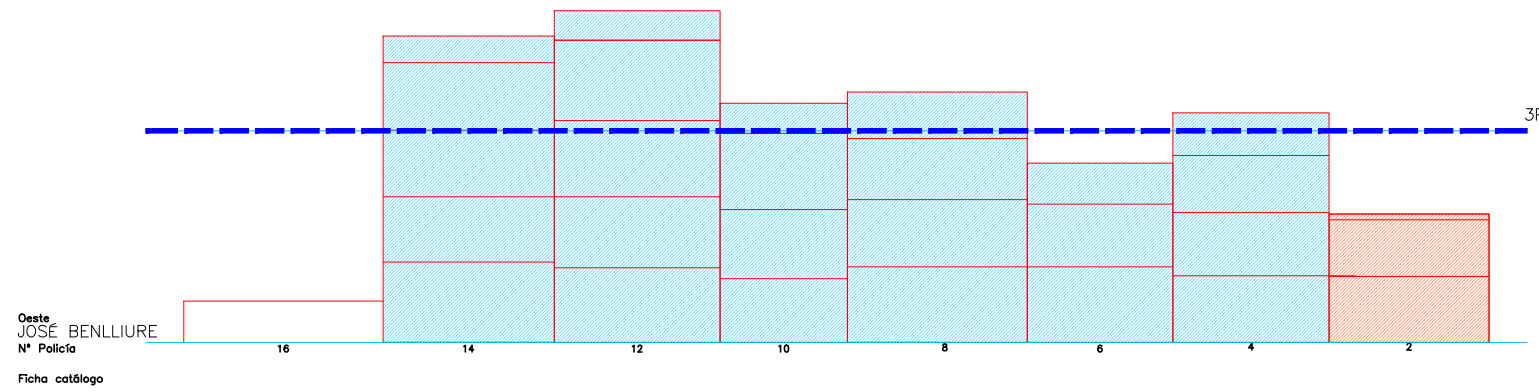

PLAZA DE LA ARMADA ESPAÑOLA

Escala 1/1000

SITUACION

Escala 1/9000

Escala 1/400

Escala 1/1000

Escala 1/400 01 5 15m

Escala 1/1000

Escala 1/9000

PEC CABANYAL MAYO 2020
 ALTURA REGULADORA

MANZANA 342

Escala 1/400 $\frac{01}{5}$ 15m

PEC CABANYAL MAYO 2020
ALTURA REGULADORA

MANZANA 343

Escala 1/1000

SITUACION

Escala 1/9000

Escala 1/400 0 5 15m

PEC CABANYAL MAYO 2020
 ALTURA REGULADORA

MANZANA 344

Escala 1/1000

Escala 1/9000

PEC CABANYAL MAYO 2020
 ALTURA REGULADORA

MANZANA 345