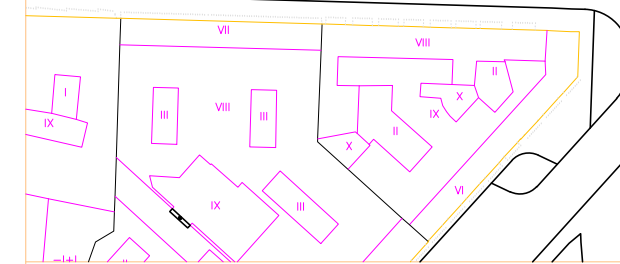

PLAZA DE LA ARMADA ESPAÑOLA

Escala 1/1000

SITUACION

Escala 1/9000

Escala 1/400

Escala 1/1000

Escala 1/400 01 5 15m

Escala 1/1000

Escala 1/9000

PEC CABANYAL MAYO 2020
 ALTURA REGULADORA

MANZANA 342

Escala 1/400 $\frac{01}{5}$ 15m

PEC CABANYAL MAYO 2020
ALTURA REGULADORA

MANZANA 343

Escala 1/1000

SITUACION