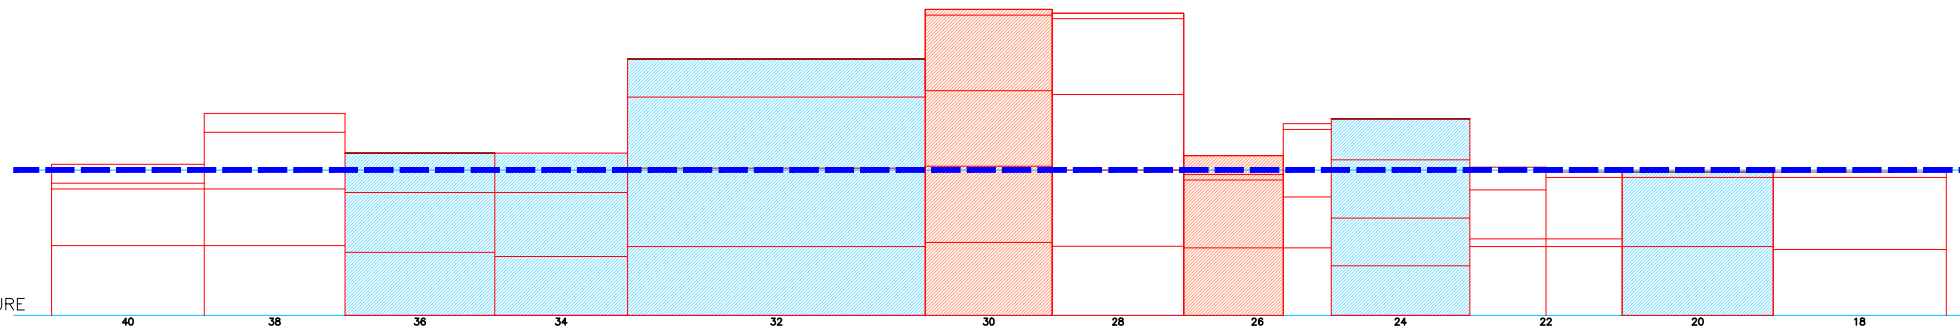

Oeste
JOSÉ BENLLIURE
Nº Policia
Ficha catálogo