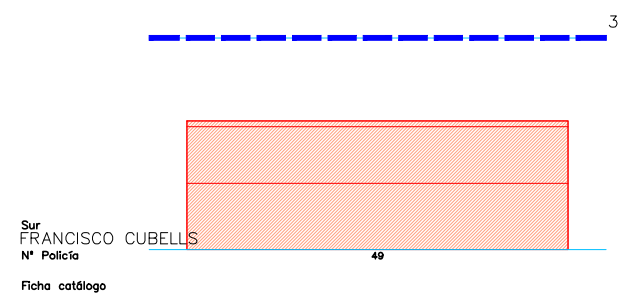

Escala 1/9000

PEC CABANYAL MAYO 2020
 ALTURA REGULADORA

MANZANA 342

Escala 1/400 $\frac{01}{5}$ 15m

PEC CABANYAL MAYO 2020
ALTURA REGULADORA

MANZANA 343

Escala 1/1000

SITUACION