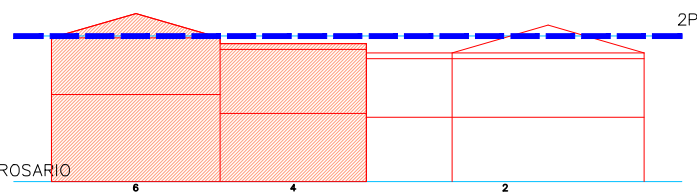

Escala 1/400 0 5 15m

Este
 ROSARIO
 N° Policia
 Ficha catálogo

Norte
 PLAZA CALABUIG
 N° Policia
 Ficha catálogo

Oeste
 PLAZA CALABUIG
 N° Policia
 Ficha catálogo

Sur
 MARIANO CUBER
 N° Policia
 Ficha catálogo

Escala 1/1000

Escala 1/400

SITUACION

Escala 1/9000

Este
 ESCALANTE
 Nº Policia
 Ficha catálogo

Oeste
 ROSARIO
 Nº Policia
 Ficha catálogo

Norte
 IGLESIA DEL ROSARIO
 Nº Policia
 Ficha catálogo

Sur
 MARIANO CUBER
 Nº Policia
 Ficha catálogo

Escala 1/1000

Escala 1/400

SITUACION

Escala 1/9000

PEC CABANYAL MAYO 2020
 ALTURA REGULADORA

MANZANA 333

Escala 1/400 ⁰¹ 5 15m

Este
 PROGRESO
 Nº Policia
 Ficha catálogo