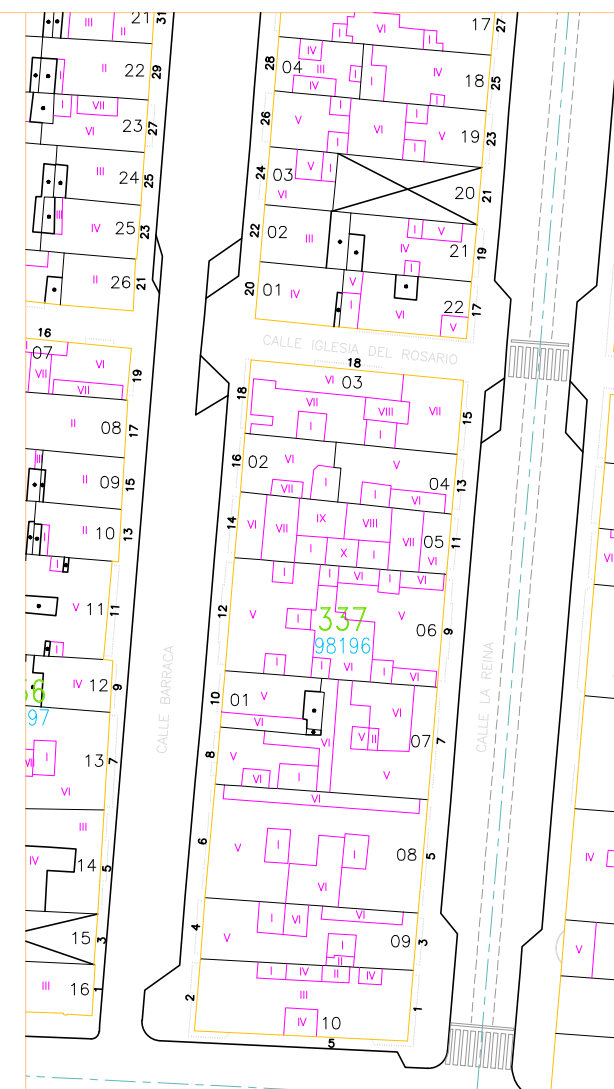

Escala 1/400 0 5 15m

Este
 ROSARIO
 N° Policia
 Ficha catálogo

Norte
 PLAZA CALABUIG
 N° Policia
 Ficha catálogo

Oeste
 PLAZA CALABUIG
 N° Policia
 Ficha catálogo

Sur
 MARIANO CUBER
 N° Policia
 Ficha catálogo

Oeste
 JOSÉ BENLLIURE
 Nº Policia
 Ficha catálogo

Norte
 IGLESIA DEL ROSARIO
 Nº Policia
 Ficha catálogo

Sur
 MARIANO CUBER
 Nº Policia
 Ficha catálogo

Escala 1/1000

Escala 1/9000

Escala 1/400 ⁰¹ 5 15m

Escala 1/400 $\frac{01}{1}$ $\frac{5}{5}$ $\frac{15m}{15m}$

Escala 1/400⁰¹ 5 15m

Este
 REINA
 Nº Policia
 Ficha catálogo

Oeste
 BARRACA
 Nº Policia
 Ficha catálogo

Norte
 IGLESIA DEL ROSARIO
 Nº Policia
 Ficha catálogo

Sur
 PLAZA DE LA
 ARMADA ESPAÑOLA
 Nº Policia
 Ficha catálogo

PLAZA DE LA ARMADA ESPAÑOLA

Escala 1/1000

SITUACION

Escala 1/9000

Escala 1/400

Escala 1/1000

Escala 1/400 01 5 15m

Escala 1/1000