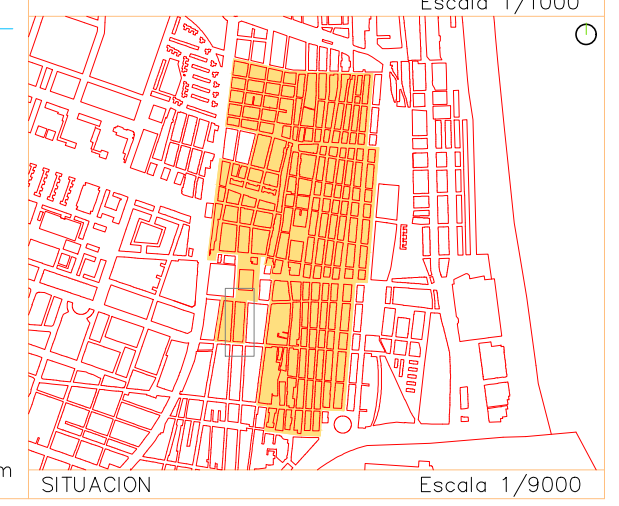

Escala 1/9000

PEC CABANYAL MAYO 2020
 ALTURA REGULADORA

MANZANA 342

Escala 1/400 $\frac{01}{5}$ 15m

PEC CABANYAL MAYO 2020
ALTURA REGULADORA

MANZANA 343

Escala 1/1000

SITUACION

Escala 1/9000

Escala 1/400 0 5 15m

PEC CABANYAL MAYO 2020
 ALTURA REGULADORA

MANZANA 344

Escala 1/1000

Escala 1/9000

PEC CABANYAL MAYO 2020
 ALTURA REGULADORA

MANZANA 345