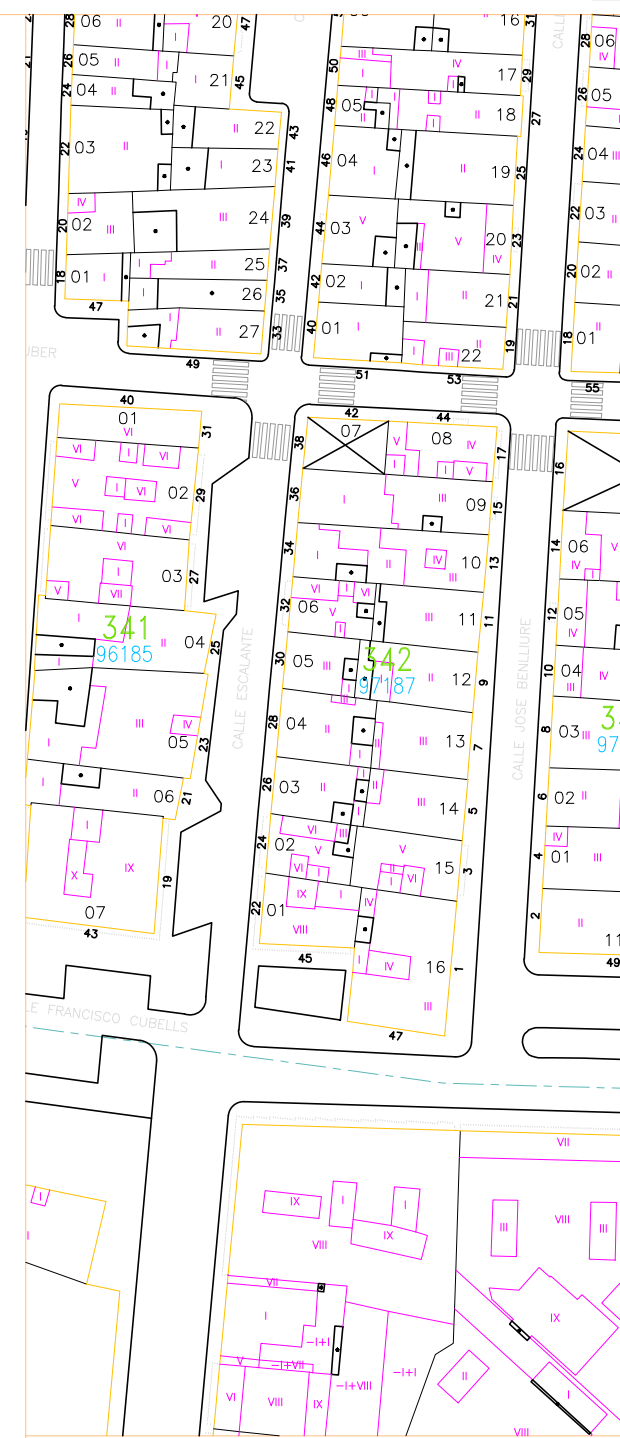

PEC CABANYAL MAYO 2020
ALTURA REGULADORA

MANZANA 342

Escala 1/400 $\frac{01}{5}$ 15m