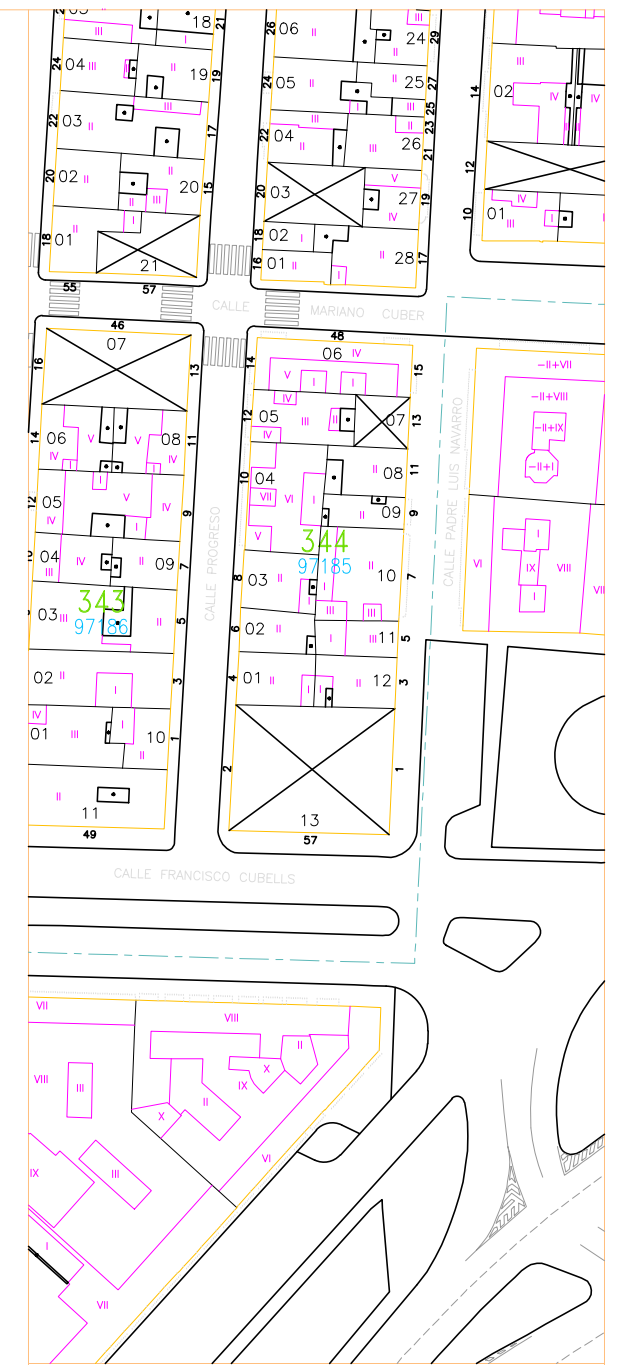

PEC CABANYAL MAYO 2020
ALTURA REGULADORA

MANZANA 344

Escala 1/1000