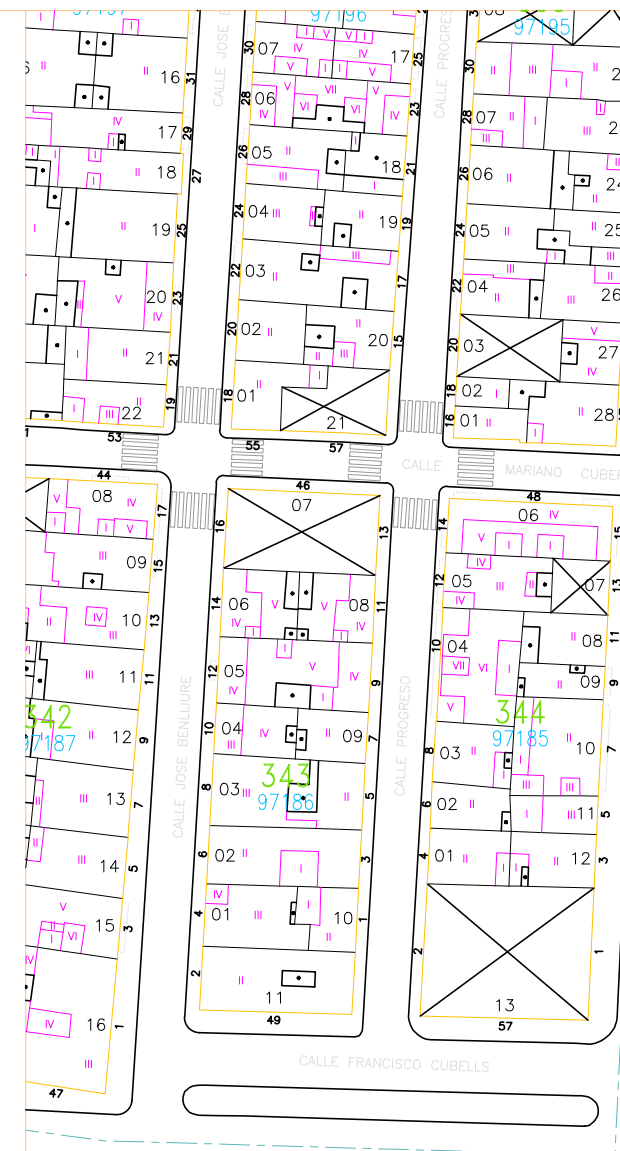

Escala 1/400 0 5 15m

Este
 ROSARIO
 N° Policia
 Ficha catálogo

Norte
 PLAZA CALABUIG
 N° Policia
 Ficha catálogo

Oeste
 PLAZA CALABUIG
 N° Policia
 Ficha catálogo

Sur
 MARIANO CUBER
 N° Policia
 Ficha catálogo

Escala 1/400⁰¹ 5 15m

Este
 REINA
 Nº Policia
 Ficha catálogo

Oeste
 BARRACA
 Nº Policia
 Ficha catálogo

Norte
 IGLESIA DEL ROSARIO
 Nº Policia
 Ficha catálogo

Sur
 PLAZA DE LA
 ARMADA ESPAÑOLA
 Nº Policia
 Ficha catálogo

PLAZA DE LA ARMADA ESPAÑOLA

Escala 1/1000

SITUACION

Escala 1/9000

Escala 1/400

Escala 1/1000

Escala 1/400 01 5 15m

Escala 1/1000

Escala 1/9000

PEC CABANYAL MAYO 2020
 ALTURA REGULADORA

MANZANA 342

Escala 1/400 $\frac{01}{5}$ 15m

PEC CABANYAL MAYO 2020
ALTURA REGULADORA

MANZANA 343

Escala 1/1000

SITUACION