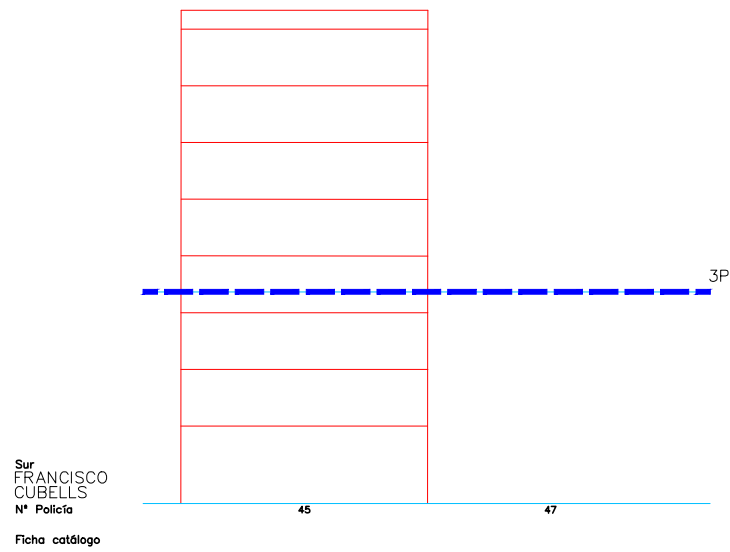

PEC CABANYAL MAYO 2020
ALTURA REGULADORA

MANZANA 342

Escala 1/400 $\frac{01}{5}$ 15m