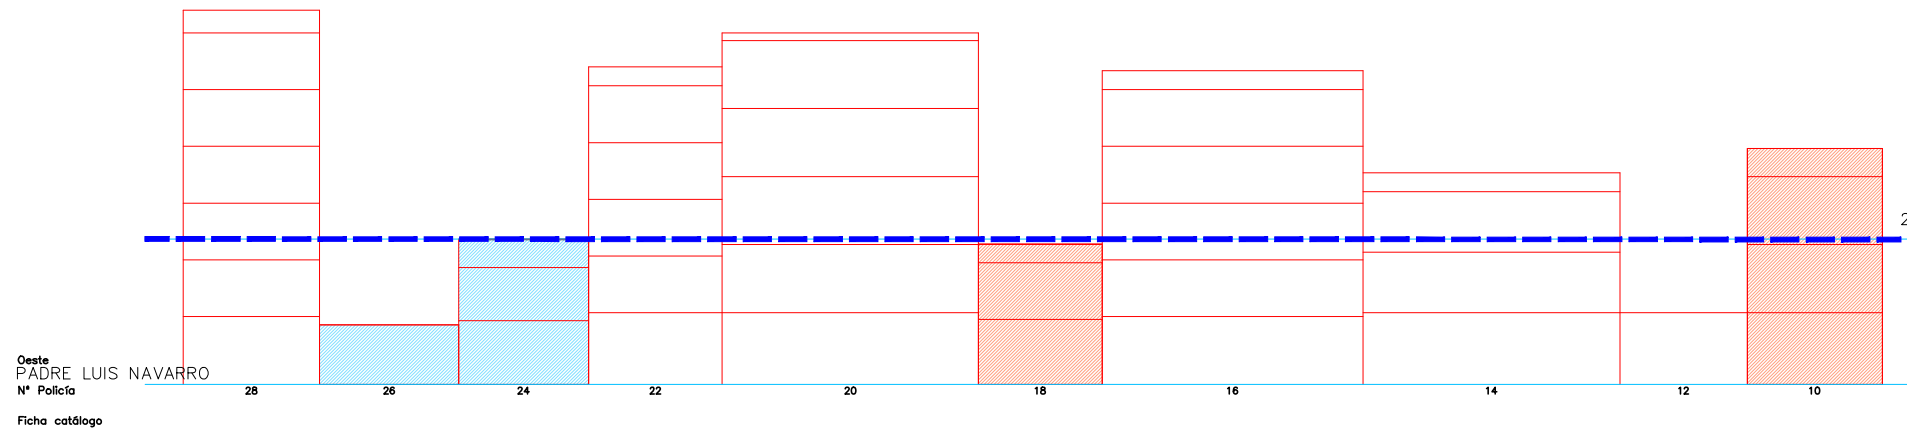

Oeste
 JOSÉ BENLLIURE
 Nº Policia
 Ficha catálogo

Norte
 IGLESIA DEL ROSARIO
 Nº Policia
 Ficha catálogo

Sur
 MARIANO CUBER
 Nº Policia
 Ficha catálogo

Escala 1/1000

Escala 1/9000

Escala 1/400 ⁰¹ 5 15m

Escala 1/400 $\frac{01}{1}$ $\frac{5}{5}$ $\frac{15m}{15m}$

Escala 1/400⁰¹ 5 15m

Este
 REINA
 Nº Policia
 Ficha catálogo

Oeste
 BARRACA
 Nº Policia
 Ficha catálogo

Norte
 IGLESIA DEL ROSARIO
 Nº Policia
 Ficha catálogo

Sur
 PLAZA DE LA
 ARMADA ESPAÑOLA
 Nº Policia
 Ficha catálogo