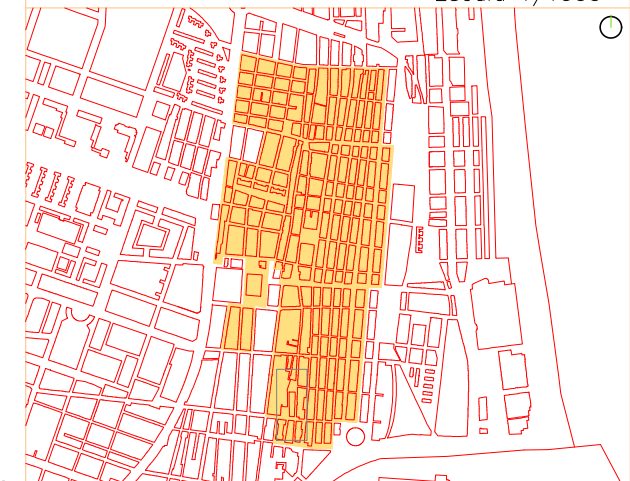

Escala 1/400 0 5 15m

Este
 ROSARIO
 N° Policia
 Ficha catálogo

Norte
 PLAZA CALABUIG
 N° Policia
 Ficha catálogo

Oeste
 PLAZA CALABUIG
 N° Policia
 Ficha catálogo

Sur
 MARIANO CUBER
 N° Policia
 Ficha catálogo

Escala 1/1000

Escala 1/400

SITUACION

Escala 1/9000

Este
 ESCALANTE
 Nº Policia
 Ficha catálogo

Oeste
 ROSARIO
 Nº Policia
 Ficha catálogo

Norte
 IGLESIA DEL ROSARIO
 Nº Policia
 Ficha catálogo

Sur
 MARIANO CUBER
 Nº Policia
 Ficha catálogo

Escala 1/1000

Escala 1/400

SITUACION

Escala 1/9000

PEC CABANYAL MAYO 2020
 ALTURA REGULADORA

MANZANA 333

Escala 1/400 ⁰¹ 5 15m

Este
 PROGRESO
 Nº Policia
 Ficha catálogo