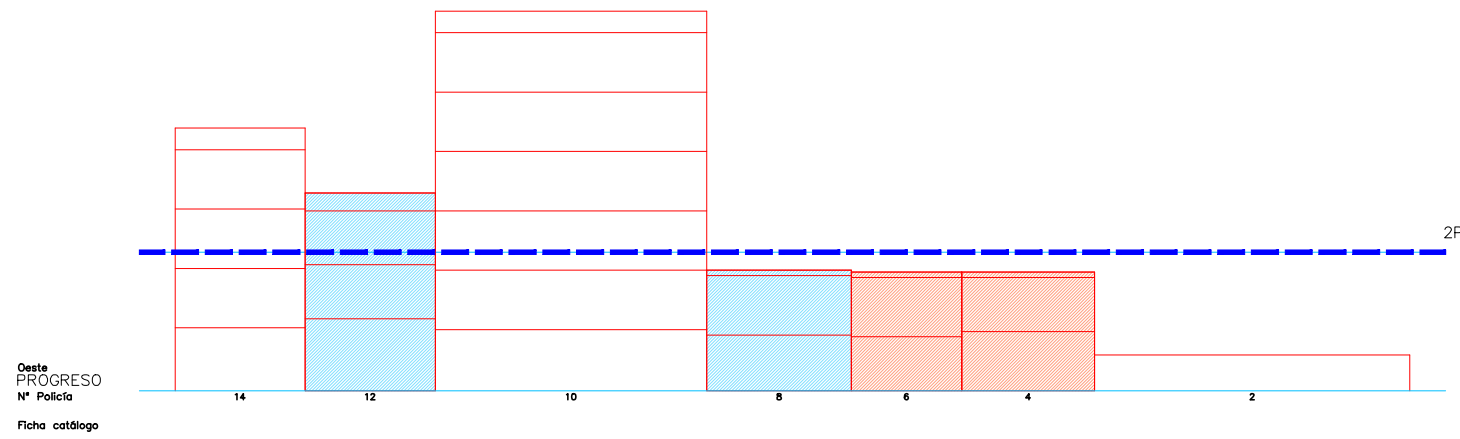

PLAZA DE LA ARMADA ESPAÑOLA

Escala 1/1000

SITUACION

Escala 1/9000

Escala 1/400

Escala 1/1000

Escala 1/400 01 5 15m

Escala 1/1000

Escala 1/9000

PEC CABANYAL MAYO 2020
 ALTURA REGULADORA

MANZANA 342

Escala 1/400 $\frac{01}{5}$ 15m

PEC CABANYAL MAYO 2020
ALTURA REGULADORA

MANZANA 343

Escala 1/1000

SITUACION

Escala 1/9000

Escala 1/400 0 5 15m

PEC CABANYAL MAYO 2020
 ALTURA REGULADORA

MANZANA 344

Escala 1/1000

Escala 1/9000

PEC CABANYAL MAYO 2020
 ALTURA REGULADORA

MANZANA 345