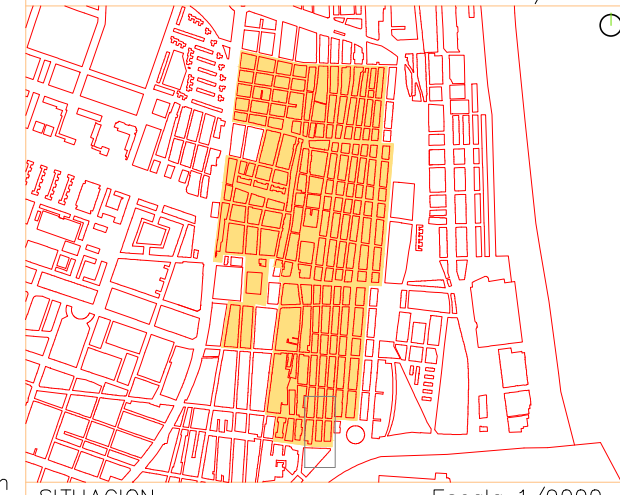

PLAZA DE LA ARMADA ESPAÑOLA

Escala 1/1000

SITUACION

Escala 1/9000

Escala 1/400

Escala 1/1000

Escala 1/400 01 5 15m

Escala 1/1000

Escala 1/9000

PEC CABANYAL MAYO 2020
 ALTURA REGULADORA

MANZANA 342

Escala 1/400 $\frac{01}{5}$ 15m

PEC CABANYAL MAYO 2020
ALTURA REGULADORA

MANZANA 343

Escala 1/1000

SITUACION

Escala 1/9000

Escala 1/400 0 5 15m

PEC CABANYAL MAYO 2020
 ALTURA REGULADORA

MANZANA 344

Escala 1/1000

Escala 1/9000

PEC CABANYAL MAYO 2020
 ALTURA REGULADORA

MANZANA 345