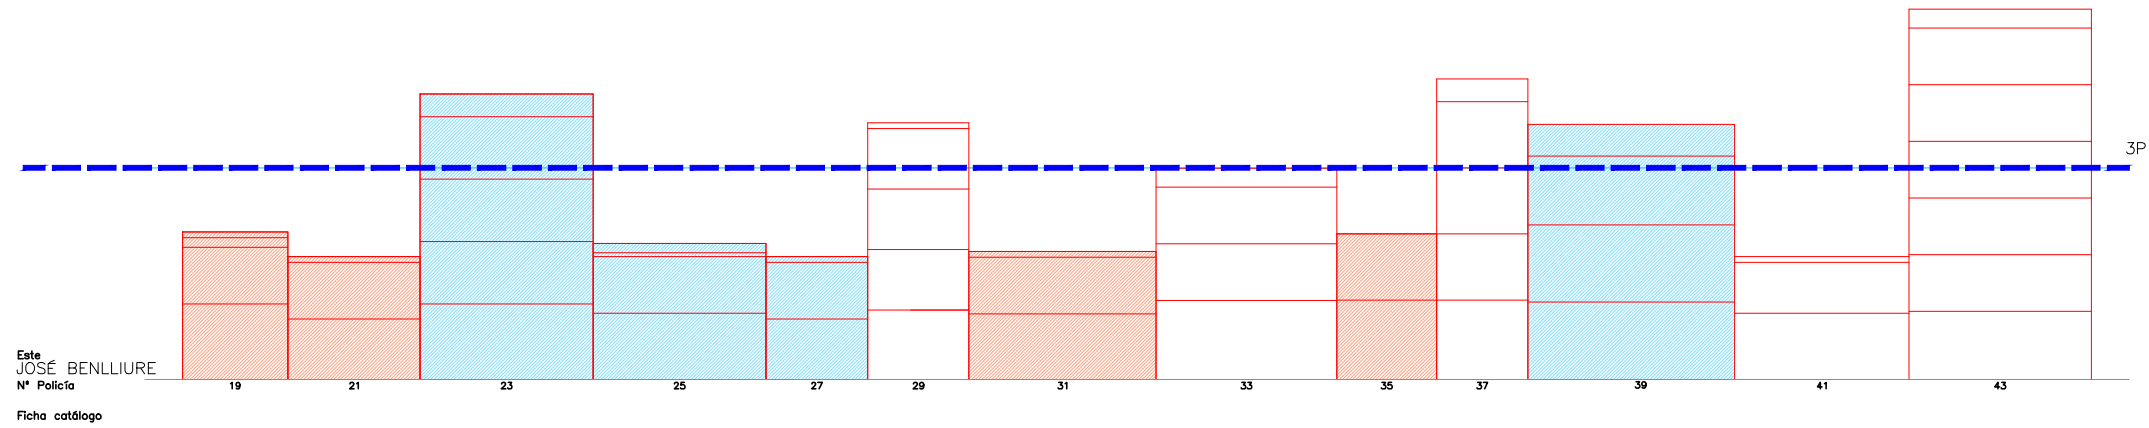

Escala 1/1000

Escala 1/400

SITUACION

Escala 1/9000

PEC CABANYAL MAYO 2020
 ALTURA REGULADORA

MANZANA 333

Escala 1/400 ⁰¹ 5 15m

Este
 PROGRESO
 Nº Policia
 Ficha catálogo