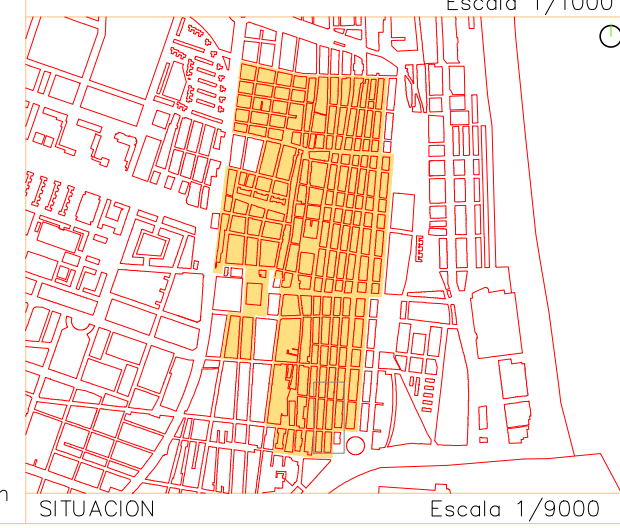

Oeste
 JOSÉ BENLLIURE
 Nº Policia
 Ficha catálogo

Norte
 IGLESIA DEL ROSARIO
 Nº Policia
 Ficha catálogo

Sur
 MARIANO CUBER
 Nº Policia
 Ficha catálogo

Escala 1/1000

Escala 1/9000

Escala 1/400 ⁰¹ 5 15m

Escala 1/400 $\frac{01}{1}$ $\frac{5}{5}$ $\frac{15m}{15m}$

Escala 1/400⁰¹ 5 15m

Este
 REINA
 Nº Policia
 Ficha catálogo

Oeste
 BARRACA
 Nº Policia
 Ficha catálogo

Norte
 IGLESIA DEL ROSARIO
 Nº Policia
 Ficha catálogo

Sur
 PLAZA DE LA
 ARMADA ESPAÑOLA
 Nº Policia
 Ficha catálogo