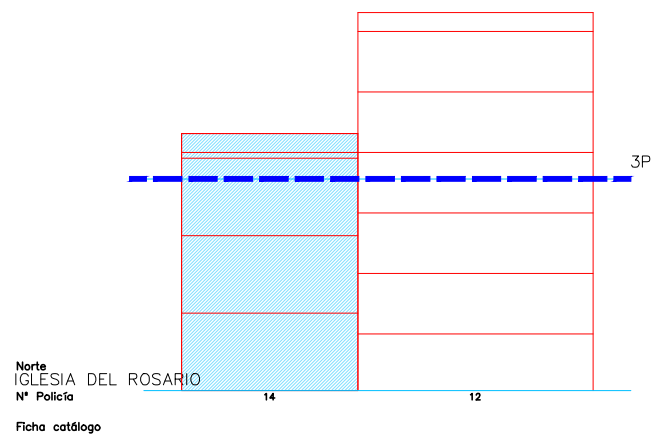

Oeste
 JOSÉ BENLLIURE
 Nº Policia
 Ficha catálogo

Norte
 IGLESIA DEL ROSARIO
 Nº Policia
 Ficha catálogo

Sur
 MARIANO CUBER
 Nº Policia
 Ficha catálogo

Escala 1/1000

Escala 1/9000

Escala 1/400 ⁰¹ 5 15m

Escala 1/400 $\frac{01}{1}$ $\frac{5}{5}$ $\frac{15m}{15m}$

Escala 1/400⁰¹ 5 15m

Este
 REINA
 Nº Policia
 Ficha catálogo

Oeste
 BARRACA
 Nº Policia
 Ficha catálogo

Norte
 IGLESIA DEL ROSARIO
 Nº Policia
 Ficha catálogo

Sur
 PLAZA DE LA
 ARMADA ESPAÑOLA
 Nº Policia
 Ficha catálogo

PLAZA DE LA ARMADA ESPAÑOLA

Escala 1/1000

SITUACION

Escala 1/9000

Escala 1/400

Escala 1/1000

Escala 1/400 01 5 15m

Escala 1/1000