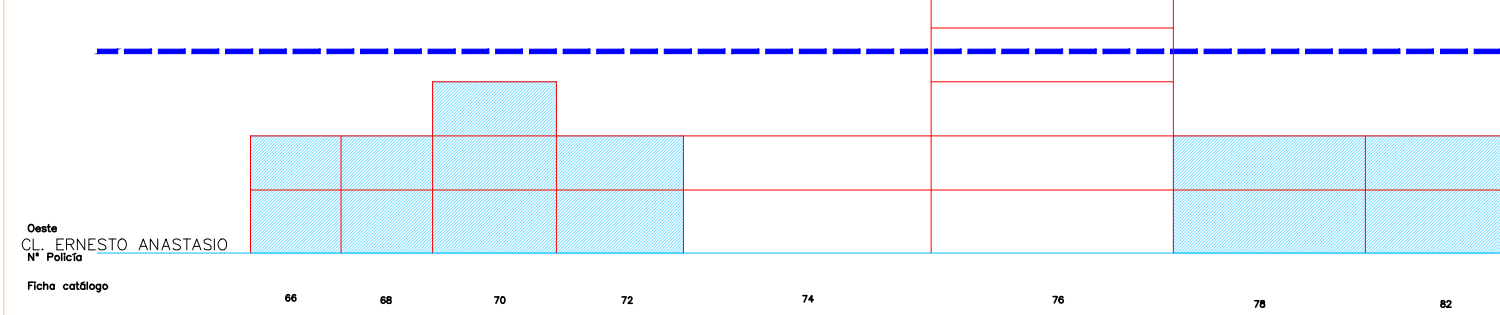

Escala 1/9000

Escala 1/400 0 5 15m

PEC CABANYAL MAYO 2020
 ALTURA REGULADORA

MANZANA 344

Escala 1/1000

Escala 1/9000

PEC CABANYAL MAYO 2020
 ALTURA REGULADORA

MANZANA 345

PEC CABANYAL MAYO 2020
ALTURA REGULADORA

MANZANA 346

Escala 1/400⁰¹ 5 15m