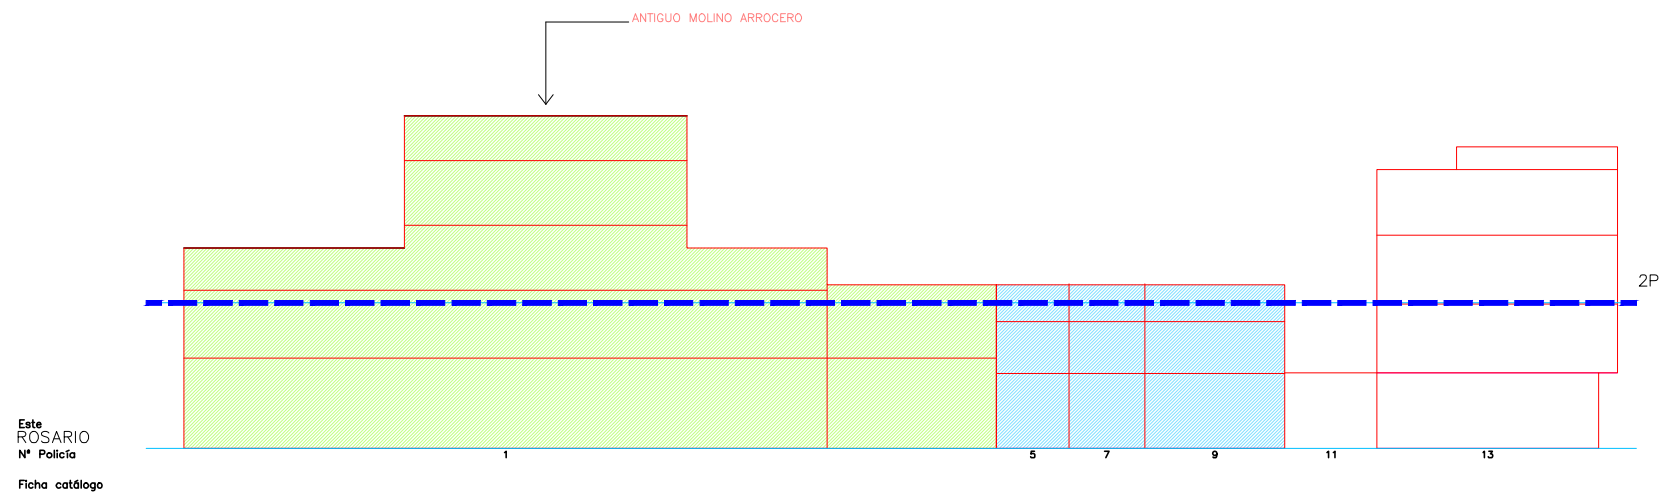

PLAZA DE LA ARMADA ESPAÑOLA

Escala 1/1000

SITUACION

Escala 1/9000

Escala 1/400

Escala 1/1000

Escala 1/400 01 5 15m

Escala 1/1000

Escala 1/9000

PEC CABANYAL MAYO 2020
 ALTURA REGULADORA

MANZANA 342

Escala 1/400 $\frac{01}{5}$ 15m

PEC CABANYAL MAYO 2020
ALTURA REGULADORA

MANZANA 343

Escala 1/1000

SITUACION