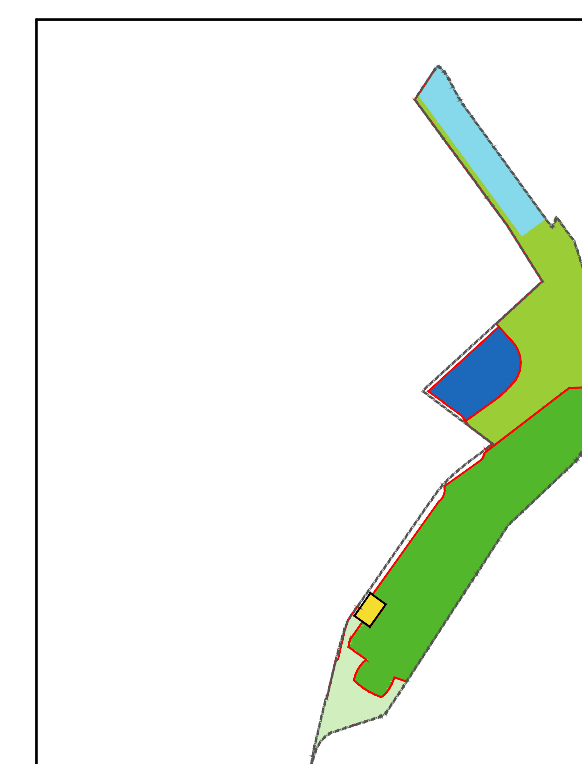

----- ÁMBITO DEL SECTOR DEL PLAN ESPECIAL ZONA SUR 1 PUERTO DE VALÈNCIA NAZARET ESTE

ÁREAS DE ORDENACIÓN

- ÁREA 1** Parque de la Desembocadura
- ÁREA 1** Antiguo Cauce Río Turia
- ÁREA 2** Actuación Terciaria
- ÁREA 3** Área Dotacional Deportiva
- ÁREA 4** Equipamiento Mar Blau
- ÁREA 5** Parque Sur de Nazaret

Ref: 17071PES-004

Plano: ORDENACIÓN
Áreas de ordenación según acuerdo

Escala A1: 1/2000
Escala A3: 1/4000

Fecha: Diciembre 2018
Sustituye:

**17071PES
PLAN ESPECIAL
ZONA SUR 1 DEL PUERTO DE VALÈNCIA - NAZARET ESTE
46024 VALÈNCIA**